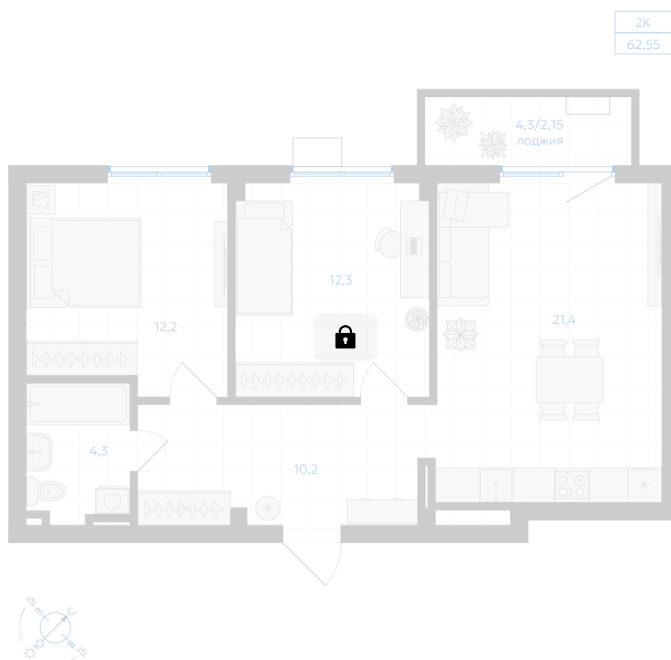

Номер: 384

2 комнатная 62.55 м²

Отсканируйте QR-код и
смотрите на сайте gk-
ikar.com

Цена по запросу

Предчистовая отделка

Кухня-гостиная

Проект	Клевер	Корпус	Дом 3.1
Этаж	9	Секция	5
Сдача	4 кв. 2027		

12.06.2026 18:12 (Мск)

Не является публичной офертой, цена может быть скорректирована.
Информация взята с сайта «gk-ikar.com».

На этаже 9

2 КОМНАТНАЯ 62.55 м²

12.06.2026 18:12 (Мск)

Не является публичной офертой, цена может быть скорректирована.
Информация взята с сайта «gk-ikar.com».

На генплане Дом 3.1

2 комнатная 62.55 м²

12.06.2026 18:12 (Мск)

Не является публичной офертой, цена может быть скорректирована.
Информация взята с сайта «gk-ikar.com».