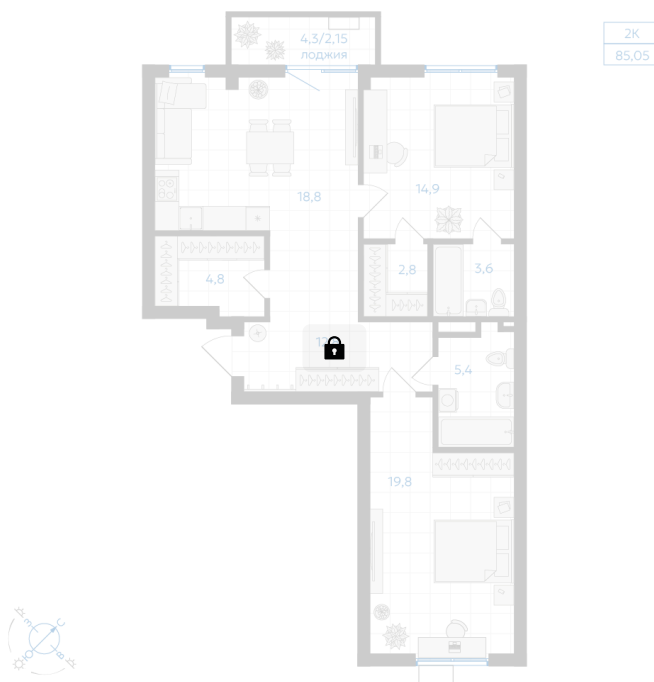

Номер: 361

2 комнатная 85.05 м²

Отсканируйте QR-код и
смотрите на сайте gk-
ikar.com

Цена по запросу

Предчистовая отделка

Мастер-спальня

Кухня-гостиная

Проект	Клевер	Корпус	Дом 3.1
Этаж	6	Секция	5
Сдача	4 кв. 2027		

12.06.2026 14:28 (Мск)

Не является публичной офертой, цена может быть скорректирована.
Информация взята с сайта «gk-ikar.com».

На этаже 6

2 комнатная 85.05 м²

12.06.2026 14:28 (Мск)

Не является публичной офертой, цена может быть скорректирована.
Информация взята с сайта «gk-ikar.com».

На генплане Дом 3.1

2 комнатная 85.05 м²

12.06.2026 14:28 (Мск)

Не является публичной офертой, цена может быть скорректирована.
Информация взята с сайта «gk-ikar.com».