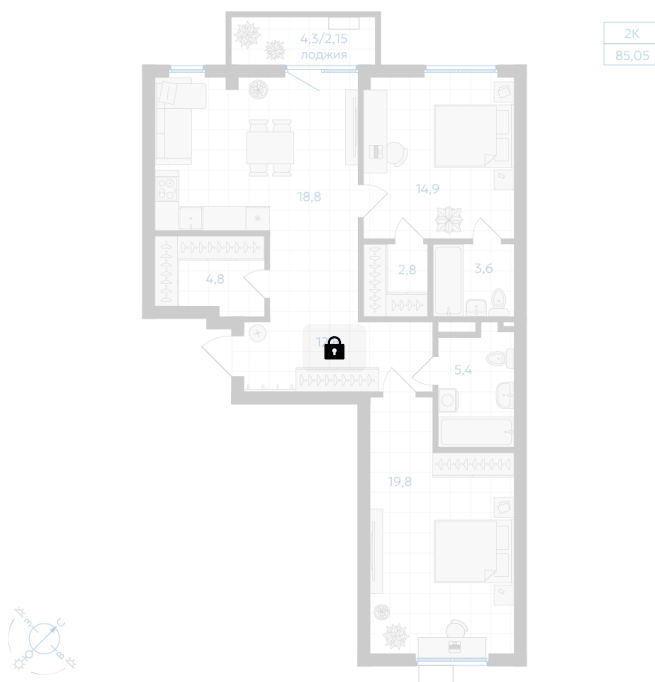

Номер: 361

2 комнатная 85.05 м²

Отсканируйте QR-код и
смотрите на сайте gk-
ikar.com

Цена по запросу

Предчистовая отделка

Мастер-спальня

Кухня-гостиная

Проект	Клевер	Корпус	Дом 3.1
Этаж	6	Секция	5
Сдача	4 кв. 2027		

12.06.2026 13:23 (Мск)

Не является публичной офертой, цена может быть скорректирована.
Информация взята с сайта «gk-ikar.com».

На этаже 6

2 комнатная 85.05 м²

12.06.2026 13:23 (Мск)

Не является публичной офертой, цена может быть скорректирована.
Информация взята с сайта «gk-ikar.com».

На генплане Дом 3.1

2 комнатная 85.05 м²

12.06.2026 13:23 (Мск)

Не является публичной офертой, цена может быть скорректирована.
Информация взята с сайта «gk-ikar.com».