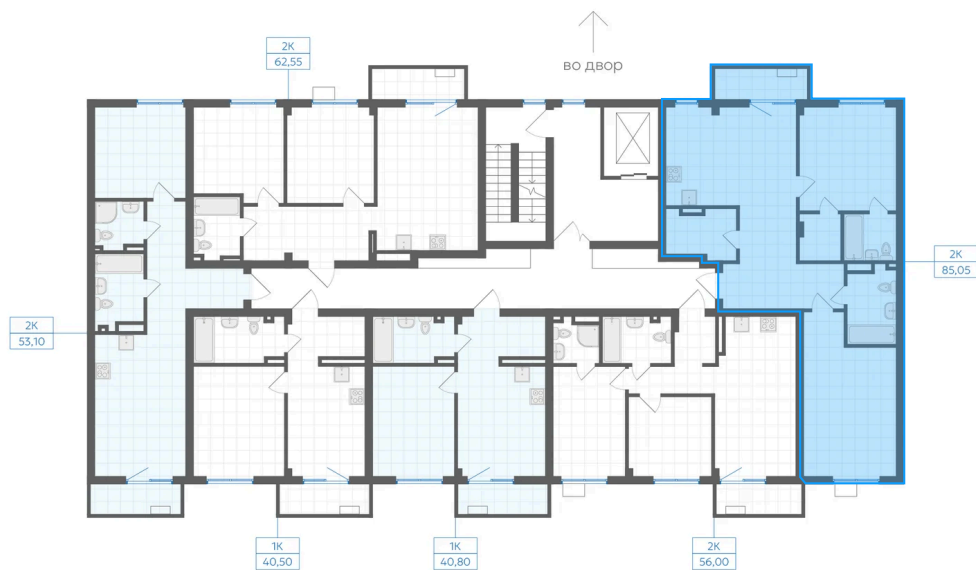

Номер: 361

2 комнатная 85.05 м²

Отсканируйте QR-код и
смотрите на сайте gk-
ikar.com

Цена по запросу

Предчистовая отделка

Мастер-спальня

Кухня-гостиная

Проект	Клевер	Корпус	Дом 3.1
Этаж	6	Секция	5
Сдача	4 кв. 2027		

12.06.2026 14:28 (Мск)

Не является публичной офертой, цена может быть скорректирована.
Информация взята с сайта «gk-ikar.com».

На этаже 6

2 комнатная 85.05 м²

12.06.2026 14:28 (Мск)

Не является публичной офертой, цена может быть скорректирована.
Информация взята с сайта «gk-ikar.com».

На генплане Дом 3.1

2 комнатная 85.05 м²

12.06.2026 14:28 (Мск)

Не является публичной офертой, цена может быть скорректирована.
Информация взята с сайта «gk-ikar.com».