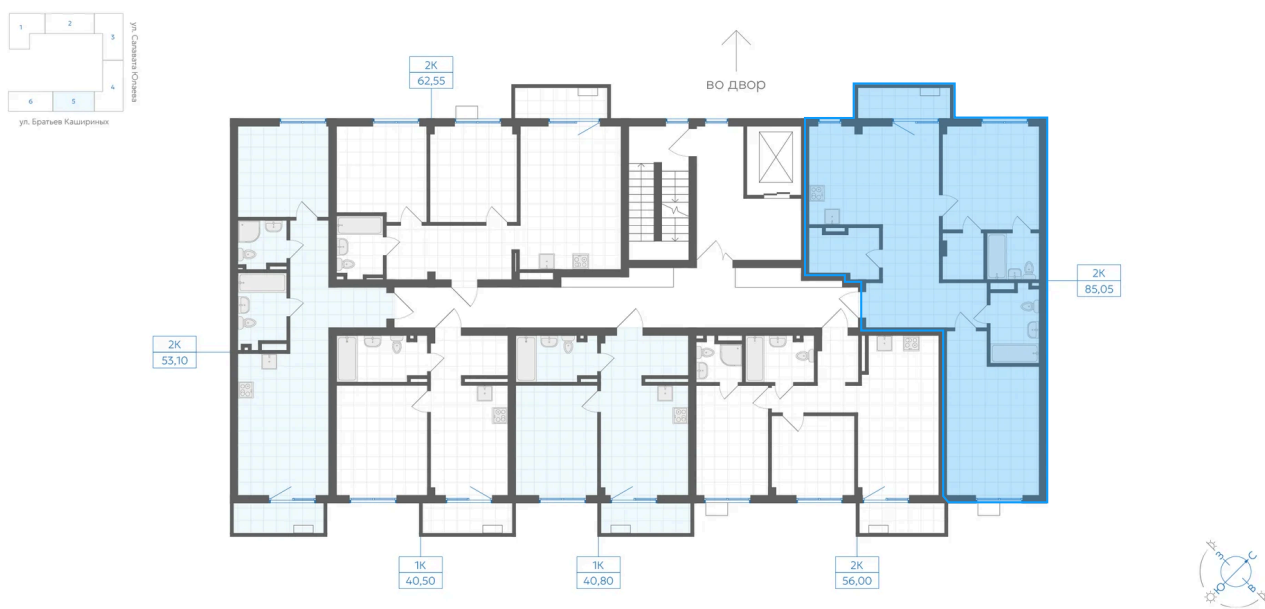

Номер: 361

2 комнатная 85.05 м²

Отсканируйте QR-код и
смотрите на сайте gk-
ikar.com

Цена по запросу

Предчистовая отделка

Мастер-спальня

Кухня-гостиная

Проект	Клевер	Корпус	Дом 3.1
Этаж	6	Секция	5
Сдача	4 кв. 2027		

12.06.2026 13:23 (Мск)

Не является публичной офертой, цена может быть скорректирована.
Информация взята с сайта «gk-ikar.com».

На этаже 6

2 комнатная 85.05 м²

12.06.2026 13:23 (Мск)

Не является публичной офертой, цена может быть скорректирована.
Информация взята с сайта «gk-ikar.com».

На генплане Дом 3.1

2 комнатная 85.05 м²

12.06.2026 13:23 (Мск)

Не является публичной офертой, цена может быть скорректирована.
Информация взята с сайта «gk-ikar.com».