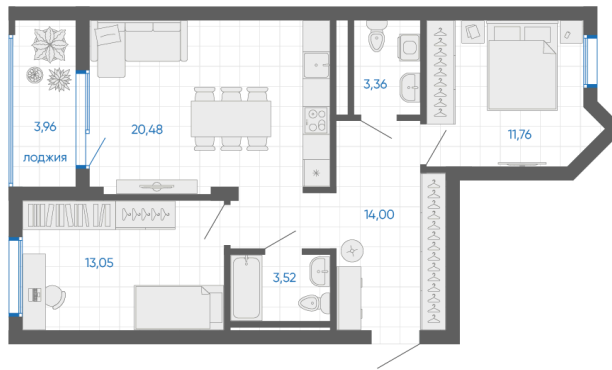

Номер: 22

2 комнатная 68.15 м²

Отсканируйте QR-код и
смотрите на сайте gk-
ikar.com

2К
70,13

9 440 000 руб.

В ипотеку от 33 902 руб.

Чистовая отделка

Кухня-гостиная

Проект	Новиль	Корпус	Дом А1.1-2
Этаж	2	Секция	2
Сдача	3 кв. 2027		

17.06.2026 22:23 (Мск)

Не является публичной офертой, цена может быть скорректирована.
Информация взята с сайта «gk-ikar.com».

На этаже 2

2 комнатная 68.15 м²

17.06.2026 22:23 (Мск)

Не является публичной офертой, цена может быть скорректирована.
Информация взята с сайта «gk-ikar.com».

На генплане Дом А1.1-2

2 комнатная 68.15 м²

17.06.2026 22:23 (Мск)