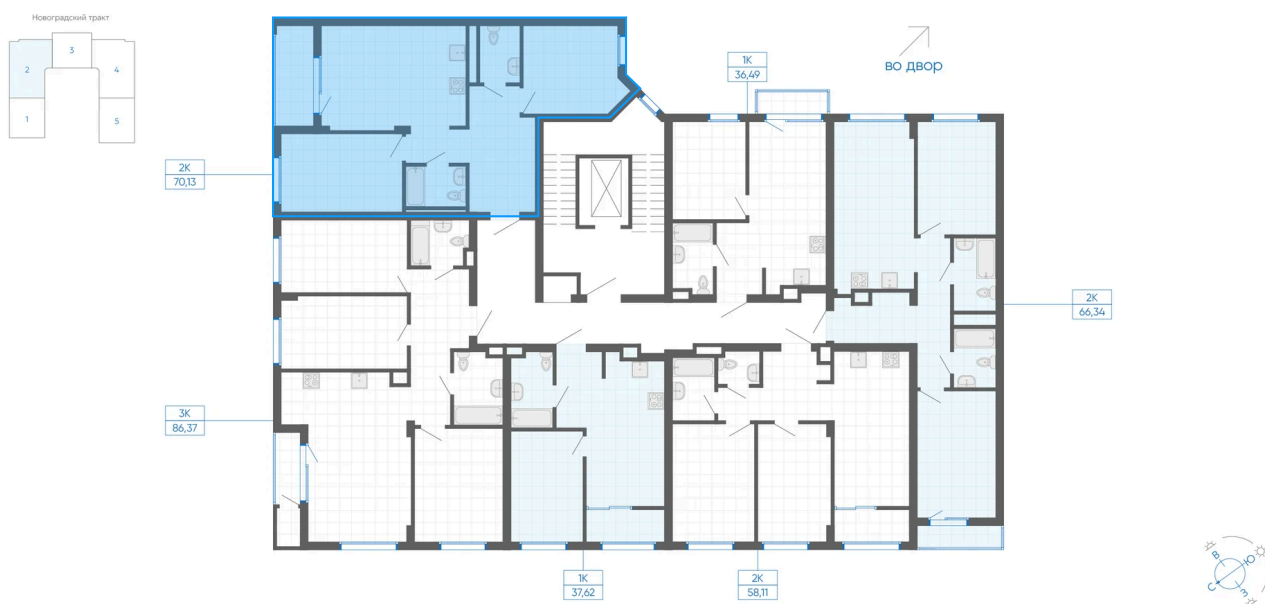

Номер: 22

2 комнатная 68.15 м²

Отсканируйте QR-код и
смотрите на сайте gk-
ikar.com

2К
70,13

9 440 000 руб.

В ипотеку от 33 902 руб.

Чистовая отделка

Кухня-гостиная

Проект	Новиль	Корпус	Дом А1.1-2
Этаж	2	Секция	2
Сдача	3 кв. 2027		

19.06.2026 12:20 (Мск)

Не является публичной офертой, цена может быть скорректирована.
Информация взята с сайта «gk-ikar.com».

На этаже 2

2 комнатная 68.15 м²

19.06.2026 12:20 (Мск)

Не является публичной офертой, цена может быть скорректирована.
Информация взята с сайта «gk-ikar.com».

На генплане Дом А1.1-2

2 комнатная 68.15 м²

19.06.2026 12:20 (Мск)