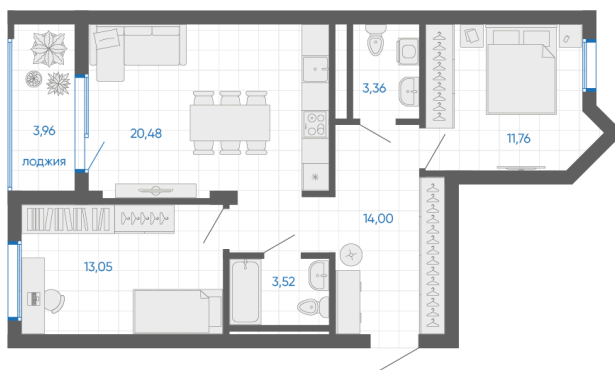

Номер: 22

2 комнатная 68.15 м²

Отсканируйте QR-код и
смотрите на сайте gk-
ikar.com

2К
70,13

9 440 000 руб.

В ипотеку от 33 902 руб.

Чистовая отделка

Кухня-гостиная

Проект	Новиль	Корпус	Дом А1.1-2
Этаж	2	Секция	2
Сдача	3 кв. 2027		

19.06.2026 12:20 (Мск)

Не является публичной офертой, цена может быть скорректирована.
Информация взята с сайта «gk-ikar.com».

На этаже 2

2 комнатная 68.15 м²

19.06.2026 12:20 (Мск)

Не является публичной офертой, цена может быть скорректирована.
Информация взята с сайта «gk-ikar.com».

На генплане Дом А1.1-2

2 комнатная 68.15 м²

19.06.2026 12:20 (Мск)