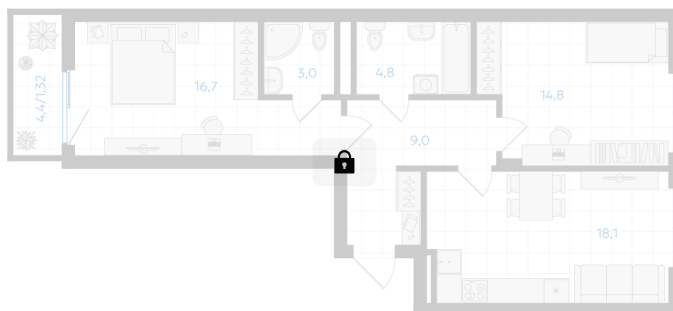

Номер: 310

2 комнатная 67.72 м²

Отсканируйте QR-код и
смотрите на сайте gk-
ikar.com

2К
67,72

Цена по запросу

Чистовая отделка

Мастер-спальня

Кухня-гостиная

Проект	Клевер	Корпус	Дом 2.1
Этаж	4	Секция	5
Сдача	3 кв. 2027		

07.07.2026 03:55 (Мск)

Не является публичной офертой, цена может быть скорректирована.
Информация взята с сайта «gk-ikar.com».

На этаже 4

2 комнатная 67.72 м²

07.07.2026 03:55 (Мск)

Не является публичной офертой, цена может быть скорректирована.
Информация взята с сайта «gk-ikar.com».

На генплане Дом 2.1

2 комнатная 67.72 м²

07.07.2026 03:55 (Мск)

Не является публичной офертой, цена может быть скорректирована.
Информация взята с сайта «gk-ikar.com».