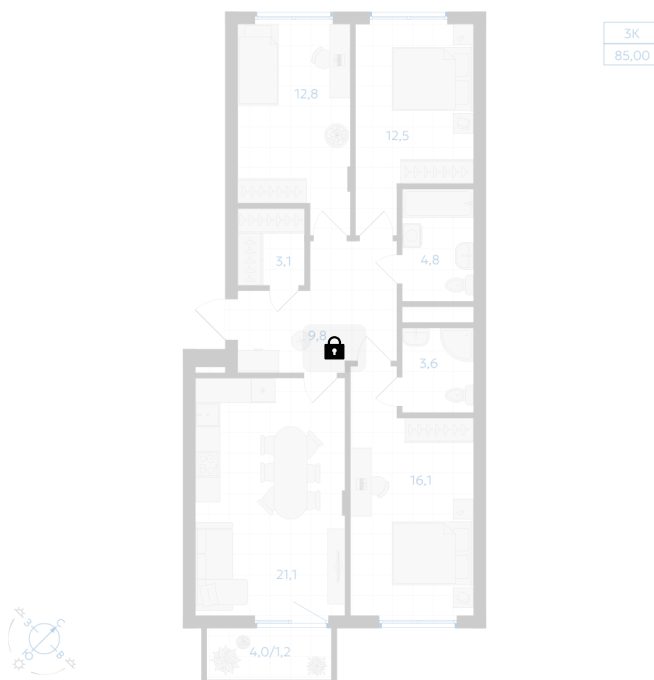

Номер: 163

3 комнатная 85 м²

Отсканируйте QR-код и
смотрите на сайте gk-
ikar.com

Цена по запросу

Предчистовая отделка

Мастер-спальня

Кухня-гостиная

Проект	Клевер	Корпус	Дом 2.1
Этаж	12	Секция	2
Сдача	3 кв. 2027		

12.06.2026 15:05 (Мск)

Не является публичной офертой, цена может быть скорректирована.
Информация взята с сайта «gk-ikar.com».

На этаже 12

3 КОМНАТНАЯ 85 м²

12.06.2026 15:05 (Мск)

Не является публичной офертой, цена может быть скорректирована.
Информация взята с сайта «gk-ikar.com».

На генплане Дом 2.1

3 комнатная 85 м²

12.06.2026 15:05 (Мск)

Не является публичной офертой, цена может быть скорректирована.
Информация взята с сайта «gk-ikar.com».