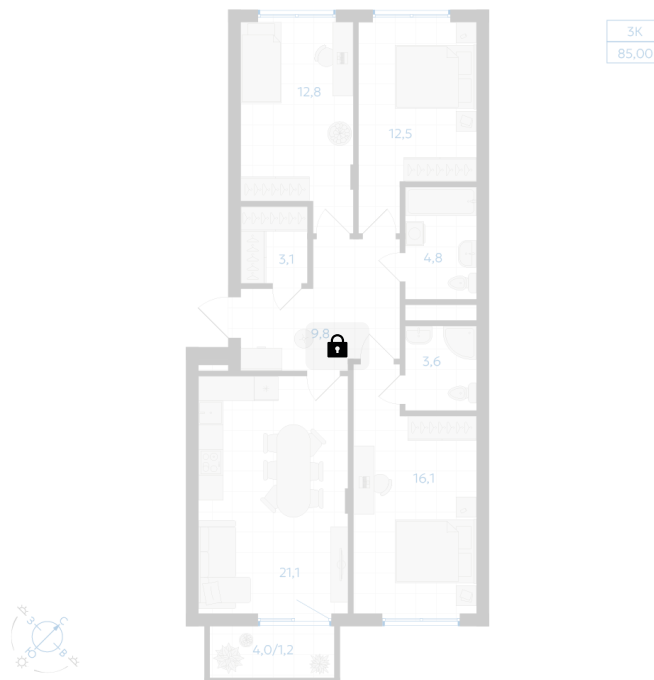

Номер: 163

# 3 комнатная 85 м<sup>2</sup>

Отсканируйте QR-код и  
смотрите на сайте gk-  
ikar.com

## Цена по запросу

Предчистовая отделка

Мастер-спальня

Кухня-гостиная

Проект	Клевер	Корпус	Дом 2.1
Этаж	12	Секция	2
Сдача	3 кв. 2027		

12.06.2026 15:52 (Мск)

Не является публичной офертой, цена может быть скорректирована.  
Информация взята с сайта «gk-ikar.com».