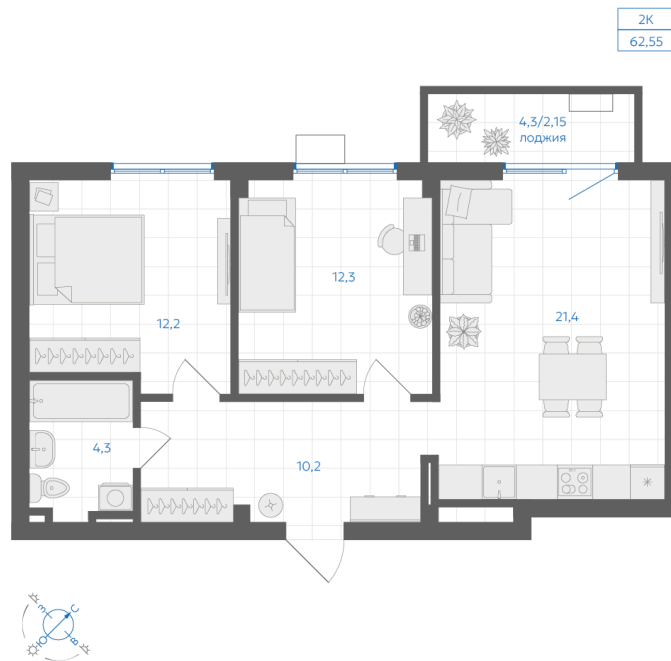

Номер: 366

2 комнатная 62.55 м²

Отсканируйте QR-код и
смотрите на сайте gk-
ikar.com

10 890 000 руб.

В ипотеку от 39 110 руб.

Предчистовая отделка

Кухня-гостиная

Проект	Клевер	Корпус	Дом 3.1
Этаж	6	Секция	5
Сдача	4 кв. 2027		

23.05.2026 01:14 (Мск)

Не является публичной офертой, цена может быть скорректирована.
Информация взята с сайта «gk-ikar.com».

На этаже 6

2 КОМНАТНАЯ 62.55 м²

23.05.2026 01:14 (Мск)

Не является публичной офертой, цена может быть скорректирована.
Информация взята с сайта «gk-ikar.com».

На генплане Дом 3.1

2 комнатная 62.55 м²

23.05.2026 01:14 (Мск)

Не является публичной офертой, цена может быть скорректирована.
Информация взята с сайта «gk-ikar.com».