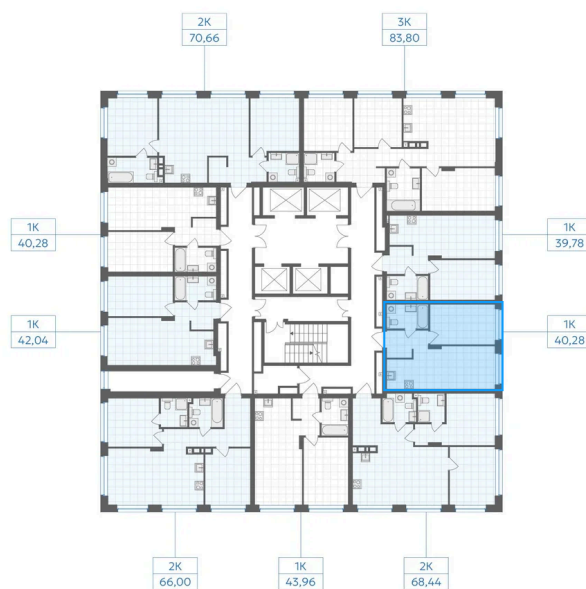

Номер: 225

1 комнатная 40.28 м²

Отсканируйте QR-код и
смотрите на сайте gk-ikar.com

1К
40,28

Цена по запросу

Черновая отделка

Проект	Высота 323	Этаж	27
Секция	Дом1	Сдача	4 кв. 2028

12.06.2026 13:35 (Мск)

Не является публичной офертой, цена может быть скорректирована.
Информация взята с сайта «gk-ikar.com».

На этаже 27

1 комнатная 40.28 м²

12.06.2026 13:35 (Мск)

Не является публичной офертой, цена может быть скорректирована.
Информация взята с сайта «gk-ikar.com».