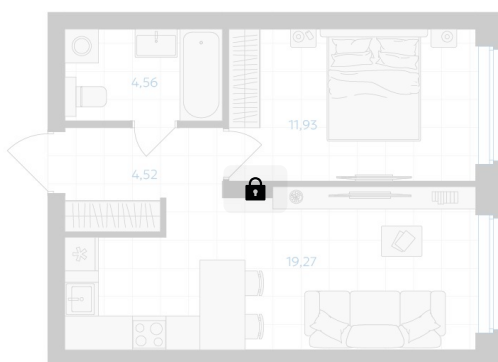

Номер: 225

1 комнатная 40.28 м²

Отсканируйте QR-код и
смотрите на сайте gk-ikar.com

1К
40,28

Цена по запросу

Черновая отделка

Проект	Высота 323	Этаж	27
Секция	Дом1	Сдача	4 кв. 2028

12.06.2026 13:35 (Мск)

Не является публичной офертой, цена может быть скорректирована.
Информация взята с сайта «gk-ikar.com».

На этаже 27

1 комнатная 40.28 м²

12.06.2026 13:35 (Мск)

Не является публичной офертой, цена может быть скорректирована.
Информация взята с сайта «gk-ikar.com».