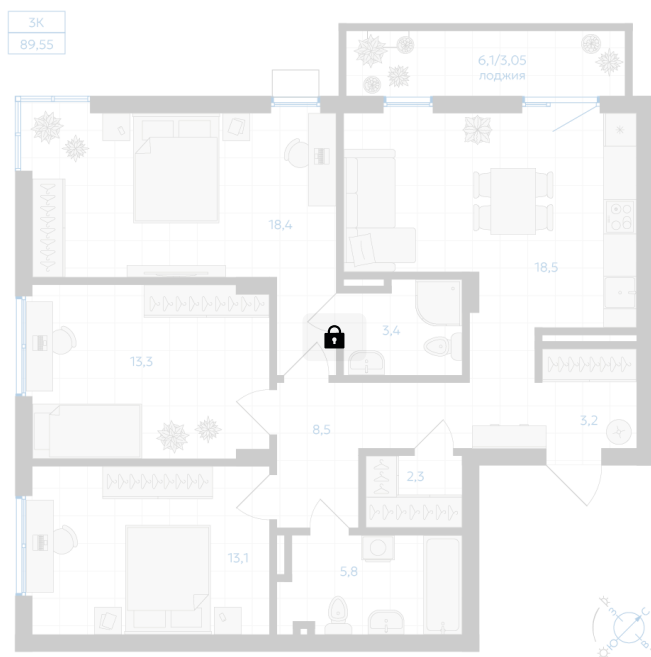

Номер: 23

3 комнатная 89.55 м²

Отсканируйте QR-код и
смотрите на сайте gk-
ikar.com

Цена по запросу

Предчистовая отделка

Угловое остекление

Мастер-спальня

Кухня-гостиная

Проект	Клевер	Корпус	Дом 3.1
Этаж	4	Секция	1
Сдача	4 кв. 2027		

12.06.2026 16:00 (Мск)

Не является публичной офертой, цена может быть скорректирована.
Информация взята с сайта «gk-ikar.com».

На этаже 4

3 КОМНАТНАЯ 89.55 м²