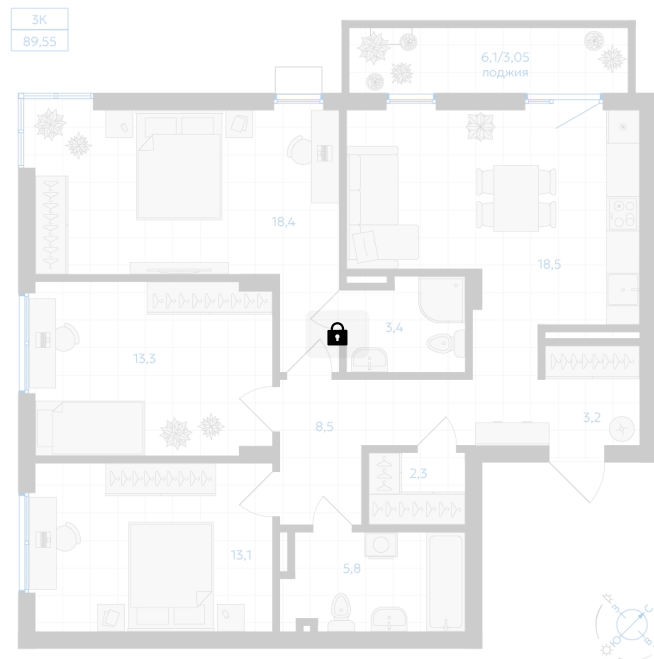

Номер: 23

3 комнатная 89.55 м²

Отсканируйте QR-код и
смотрите на сайте gk-
ikar.com

Цена по запросу

Предчистовая отделка

Угловое остекление

Мастер-спальня

Кухня-гостиная

Проект	Клевер	Корпус	Дом 3.1
Этаж	4	Секция	1
Сдача	4 кв. 2027		

12.06.2026 16:32 (Мск)

Не является публичной офертой, цена может быть скорректирована.
Информация взята с сайта «gk-ikar.com».

На этаже 4

3 КОМНАТНАЯ 89.55 м²