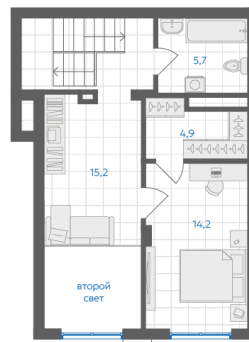

Номер: 391

1 комнатная 94.89 м²

Отсканируйте QR-код и
смотрите на сайте gk-
ikar.com

1К
94,89

первый уровень

второй уровень

19 045 000 руб.

В ипотеку **от 66 574 руб.**

Предчистовая отделка

Мастер-спальня

Кухня-гостиная

Проект	Клевер	Корпус	Дом 3.1
Этаж	1	Секция	6
Сдача	4 кв. 2027		

07.07.2026 03:44 (Мск)

Не является публичной офертой, цена может быть скорректирована.
Информация взята с сайта «gk-ikar.com».

На этаже 1

1 КОМНАТНАЯ 94.89 м²

07.07.2026 03:44 (Мск)

Не является публичной офертой, цена может быть скорректирована.
Информация взята с сайта «gk-ikar.com».

На генплане Дом 3.1

1 комнатная 94.89 м²

07.07.2026 03:44 (Мск)