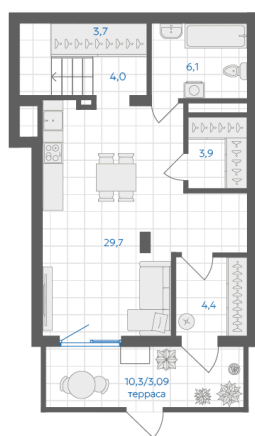

Номер: 391

1 комнатная 94.89 м²

Отсканируйте QR-код и
смотрите на сайте gk-
ikar.com

1К
94,89

первый уровень

второй уровень

18 490 000 руб.

В ипотеку от 66 404 руб.

Предчистовая отделка

Мастер-спальня

Кухня-гостиная

Проект	Клевер	Корпус	Дом 3.1
Этаж	1	Секция	6
Сдача	4 кв. 2027		

22.05.2026 22:59 (Мск)

Не является публичной офертой, цена может быть скорректирована.
Информация взята с сайта «gk-ikar.com».

На этаже 1

1 КОМНАТНАЯ 94.89 м²

22.05.2026 22:59 (Мск)

Не является публичной офертой, цена может быть скорректирована.
Информация взята с сайта «gk-ikar.com».

На генплане Дом 3.1

1 комнатная 94.89 м²

22.05.2026 22:59 (Мск)