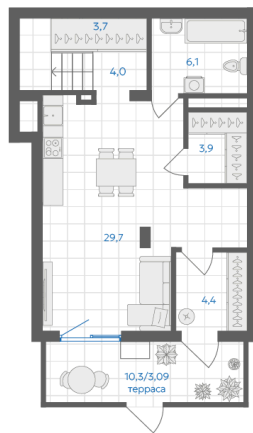

Номер: 391

1 комнатная 94.89 м²

Отсканируйте QR-код и
смотрите на сайте gk-
ikar.com

1К
94,89

первый уровень

второй уровень

19 045 000 руб.

В ипотеку **от 66 574 руб.**

Предчистовая отделка

Мастер-спальня

Кухня-гостиная

Проект	Клевер	Корпус	Дом 3.1
Этаж	1	Секция	6
Сдача	4 кв. 2027		

07.07.2026 03:44 (Мск)

Не является публичной офертой, цена может быть скорректирована.
Информация взята с сайта «gk-ikar.com».

На этаже 1

1 КОМНАТНАЯ 94.89 м²

07.07.2026 03:44 (Мск)

Не является публичной офертой, цена может быть скорректирована.
Информация взята с сайта «gk-ikar.com».

На генплане Дом 3.1

1 комнатная 94.89 м²

07.07.2026 03:44 (Мск)