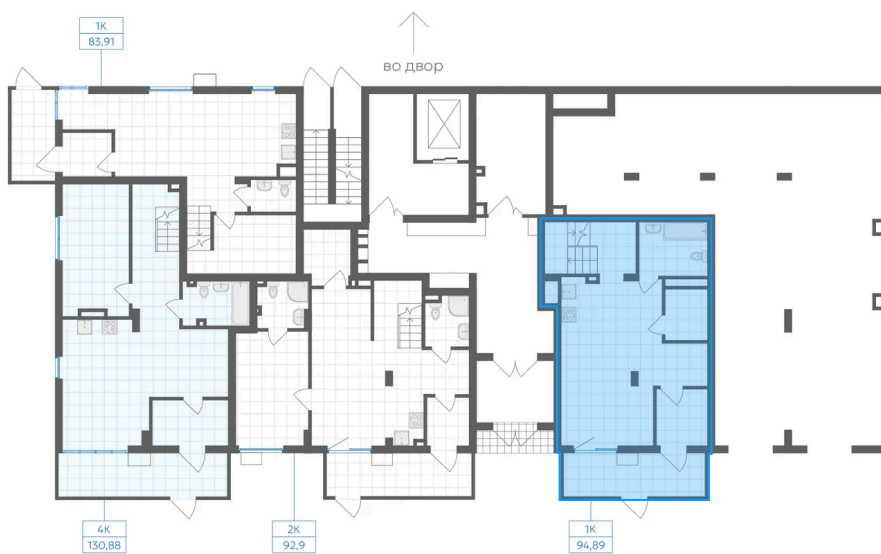

Номер: 391

1 комнатная 94.89 м²

Отсканируйте QR-код и
смотрите на сайте gk-
ikar.com

1К
94,89

первый уровень

второй уровень

19 045 000 руб.

В ипотеку **от 66 574 руб.**

Предчистовая отделка

Мастер-спальня

Кухня-гостиная

Проект	Клевер	Корпус	Дом 3.1
Этаж	1	Секция	6
Сдача	4 кв. 2027		

07.07.2026 03:44 (Мск)

Не является публичной офертой, цена может быть скорректирована.
Информация взята с сайта «gk-ikar.com».

На этаже 1

1 КОМНАТНАЯ 94.89 м²

07.07.2026 03:44 (Мск)

Не является публичной офертой, цена может быть скорректирована.
Информация взята с сайта «gk-ikar.com».

На генплане Дом 3.1

1 комнатная 94.89 м²

07.07.2026 03:44 (Мск)