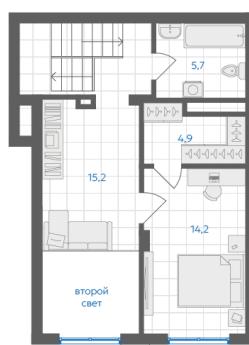

Номер: 391

1 комнатная 94.89 м²

Отсканируйте QR-код и
смотрите на сайте gk-
ikar.com

1К
94,89

первый уровень

второй уровень

18 490 000 руб.

В ипотеку от 66 404 руб.

Предчистовая отделка

Мастер-спальня

Кухня-гостиная

Проект	Клевер	Корпус	Дом 3.1
Этаж	1	Секция	6
Сдача	4 кв. 2027		

22.05.2026 22:59 (Мск)

Не является публичной офертой, цена может быть скорректирована.
Информация взята с сайта «gk-ikar.com».

На этаже 1

1 КОМНАТНАЯ 94.89 м²

22.05.2026 22:59 (Мск)

Не является публичной офертой, цена может быть скорректирована.
Информация взята с сайта «gk-ikar.com».

На генплане Дом 3.1

1 комнатная 94.89 м²

22.05.2026 22:59 (Мск)