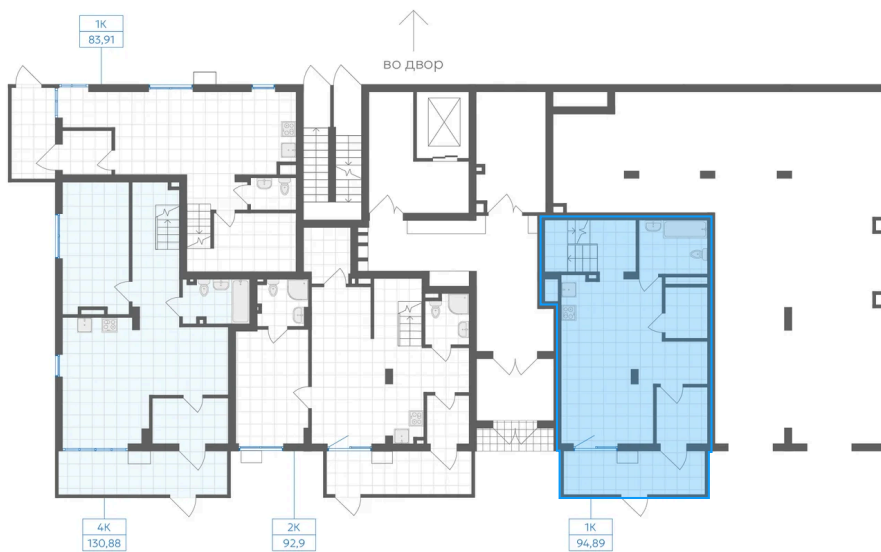

Номер: 391

1 комнатная 94.89 м²

Отсканируйте QR-код и
смотрите на сайте gk-
ikar.com

1К
94,89

первый уровень

второй уровень

18 490 000 руб.

В ипотеку от 66 404 руб.

Предчистовая отделка

Мастер-спальня

Кухня-гостиная

Проект	Клевер	Корпус	Дом 3.1
Этаж	1	Секция	6
Сдача	4 кв. 2027		

22.05.2026 22:59 (Мск)

Не является публичной офертой, цена может быть скорректирована.
Информация взята с сайта «gk-ikar.com».

На этаже 1

1 КОМНАТНАЯ 94.89 м²

22.05.2026 22:59 (Мск)

Не является публичной офертой, цена может быть скорректирована.
Информация взята с сайта «gk-ikar.com».

На генплане Дом 3.1

1 комнатная 94.89 м²

22.05.2026 22:59 (Мск)