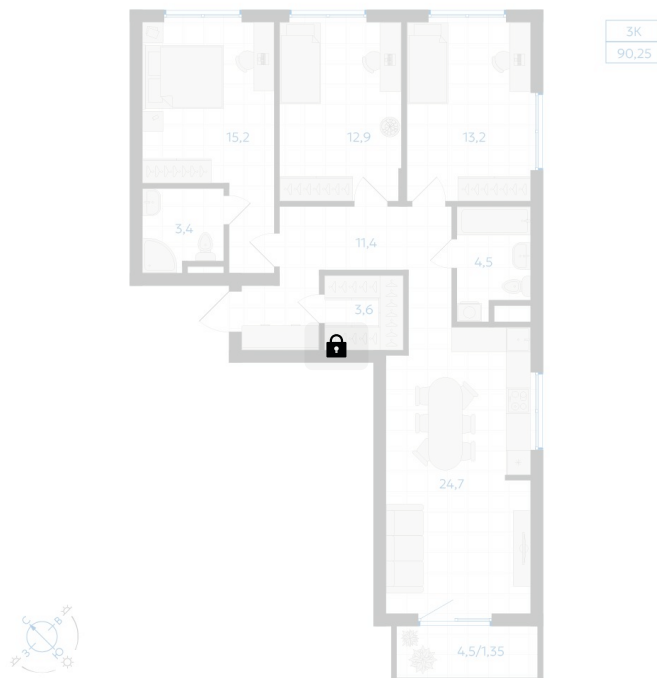

Номер: 48

3 комнатная 90.25 м²

Отсканируйте QR-код и
смотрите на сайте gk-
ikar.com

Цена по запросу

Предчистовая отделка

Мастер-спальня

Кухня-гостиная

Проект	Клевер	Корпус	Дом 2.1
Этаж	8	Секция	1
Сдача	3 кв. 2027		

16.06.2026 11:21 (Мск)

Не является публичной офертой, цена может быть скорректирована.
Информация взята с сайта «gk-ikar.com».

На этаже 8

3 КОМНАТНАЯ 90.25 м²

16.06.2026 11:21 (Мск)

Не является публичной офертой, цена может быть скорректирована.
Информация взята с сайта «gk-ikar.com».

На генплане Дом 2.1

3 комнатная 90.25 м²

16.06.2026 11:21 (Мск)

Не является публичной офертой, цена может быть скорректирована.
Информация взята с сайта «gk-ikar.com».