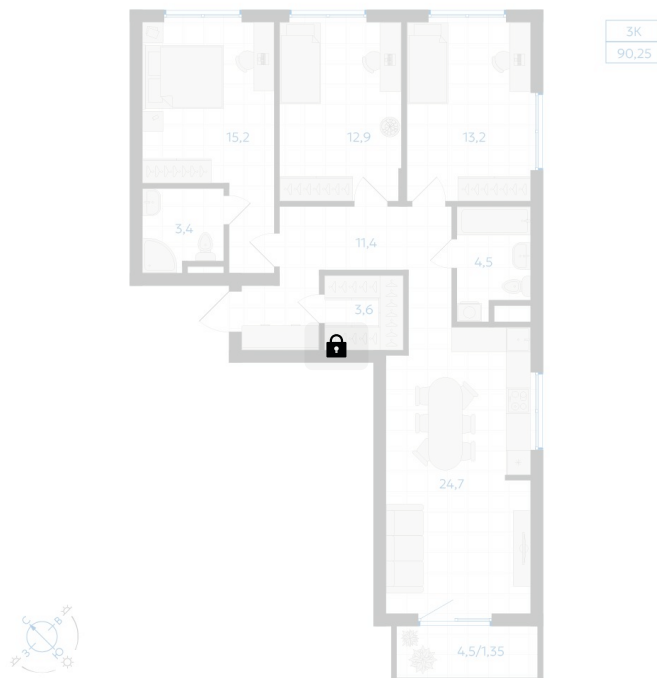

Номер: 48

3 комнатная 90.25 м²

Отсканируйте QR-код и
смотрите на сайте gk-
ikar.com

Цена по запросу

Предчистовая отделка

Мастер-спальня

Кухня-гостиная

Проект	Клевер	Корпус	Дом 2.1
Этаж	8	Секция	1
Сдача	3 кв. 2027		

12.06.2026 18:32 (Мск)

Не является публичной офертой, цена может быть скорректирована.
Информация взята с сайта «gk-ikar.com».

На этаже 8

3 КОМНАТНАЯ 90.25 м²

12.06.2026 18:32 (Мск)

Не является публичной офертой, цена может быть скорректирована.
Информация взята с сайта «gk-ikar.com».

На генплане Дом 2.1

3 комнатная 90.25 м²

12.06.2026 18:32 (Мск)

Не является публичной офертой, цена может быть скорректирована.
Информация взята с сайта «gk-ikar.com».