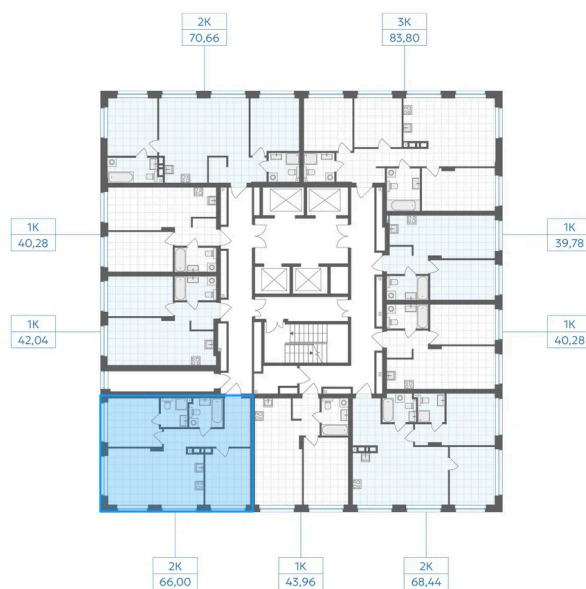

Номер: 210

2 комнатная 66 м²

Отсканируйте QR-код и
смотрите на сайте gk-
ikar.com

Цена по запросу

- Черновая отделка
- Мастер-спальня
- Кухня-гостиная

Проект	Высота 323	Этаж	26
Секция	Дом1	Сдача	4 кв. 2028

12.06.2026 13:21 (Мск)

Не является публичной офертой, цена может быть скорректирована.
Информация взята с сайта «gk-ikar.com».

На этаже 26

2 комнатная 66 м²

ул. Кослинская

12.06.2026 13:21 (Мск)

Не является публичной офертой, цена может быть скорректирована.
Информация взята с сайта «gk-ikar.com».