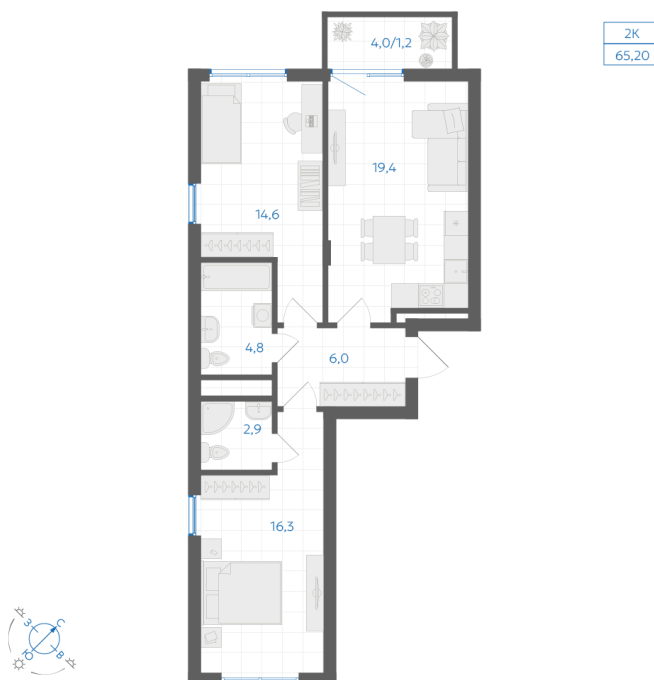

Номер: 170

2 комнатная 65.2 м²

Отсканируйте QR-код и
смотрите на сайте gk-
ikar.com

11 740 000 руб.

В ипотеку от 42 162 руб.

Предчистовая отделка

Мастер-спальня

Кухня-гостиная

Проект	Клевер	Корпус	Дом 2.1
Этаж	13	Секция	2
Сдача	3 кв. 2027		

23.05.2026 01:16 (Мск)

Не является публичной офертой, цена может быть скорректирована.
Информация взята с сайта «gk-ikar.com».

На этаже 13

2 комнатная 65.2 м²

23.05.2026 01:16 (Мск)

Не является публичной офертой, цена может быть скорректирована.
Информация взята с сайта «gk-ikar.com».

На генплане Дом 2.1

2 комнатная 65.2 м²

23.05.2026 01:16 (Мск)