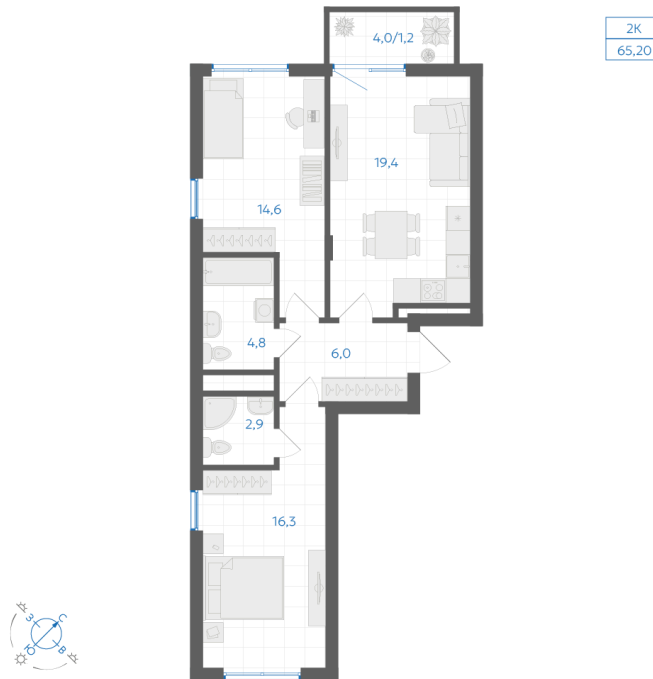

Номер: 170

2 комнатная 65.2 м²

Отсканируйте QR-код и
смотрите на сайте gk-
ikar.com

11 740 000 руб.

В ипотеку **от 42 162 руб.**

Предчистовая отделка

Мастер-спальня

Кухня-гостиная

Проект	Клевер	Корпус	Дом 2.1
Этаж	13	Секция	2
Сдача	3 кв. 2027		

22.05.2026 23:02 (Мск)

Не является публичной офертой, цена может быть скорректирована.
Информация взята с сайта «gk-ikar.com».

На этаже 13

2 комнатная 65.2 м²

22.05.2026 23:02 (Мск)

Не является публичной офертой, цена может быть скорректирована.
Информация взята с сайта «gk-ikar.com».

На генплане Дом 2.1

2 комнатная 65.2 м²

22.05.2026 23:02 (Мск)