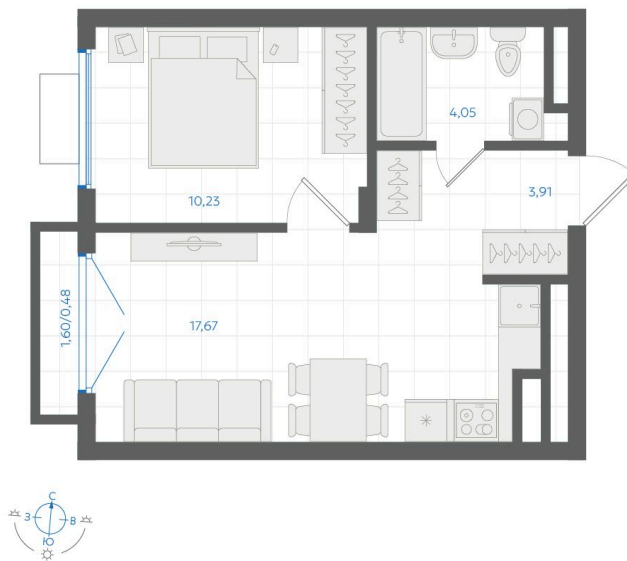

Номер: 223

Отсканируйте QR-код и
смотрите на сайте gk-
ikar.com

1 комнатная 36.34 м²

2E
36,34

6 090 000 руб.

В ипотеку от 21 872 руб.

Семейная ипотека 5%

Трейд-ин

Чистовая отделка

Кухня-гостиная

Проект	Центральный парк	Корпус	Дом 4.1.9
Этаж	2	Секция	9
Сдача	3 кв. 2026		

12.06.2026 22:46 (Мск)

Не является публичной офертой, цена может быть скорректирована.
Информация взята с сайта «gk-ikar.com».

На этаже 2

1 КОМНАТНАЯ 36.34 м²

12.06.2026 22:46 (Мск)

Не является публичной офертой, цена может быть скорректирована.
Информация взята с сайта «gk-ikar.com».

На генплане Дом 4.1.9

1 комнатная 36.34 м²

12.06.2026 22:46 (Мск)