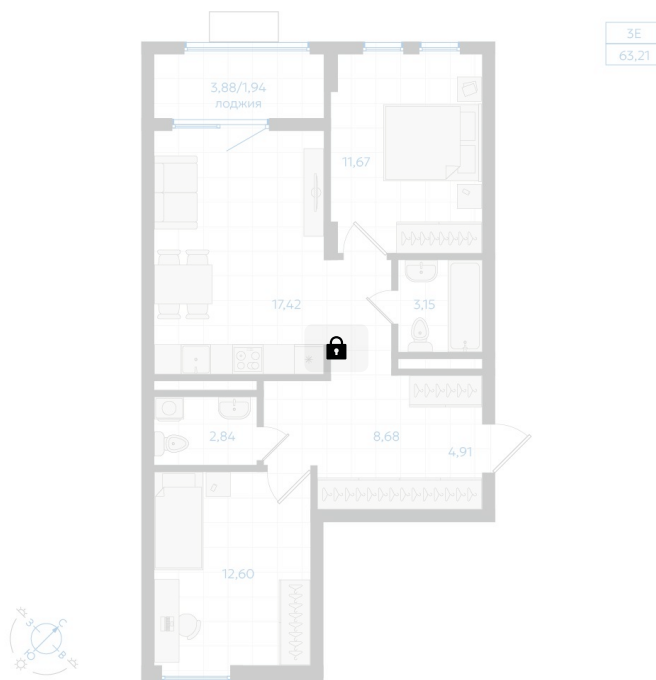

Номер: 252

2 комнатная 63.2 м²

Отсканируйте QR-код и
смотрите на сайте gk-
ikar.com

Цена по запросу

Чистовая отделка

Кухня-гостиная

Проект	Центральный парк	Корпус	Дом 3.1
Этаж	2	Секция	11
Сдача	3 кв. 2026		

16.06.2026 11:37 (Мск)

Не является публичной офертой, цена может быть скорректирована.
Информация взята с сайта «gk-ikar.com».

На этаже 2

2 комнатная 63.2 м²

16.06.2026 11:37 (Мск)

Не является публичной офертой, цена может быть скорректирована.
Информация взята с сайта «gk-ikar.com».

На генплане Дом 3.1

2 комнатная 63.2 м²

16.06.2026 11:37 (Мск)

Не является публичной офертой, цена может быть скорректирована.
Информация взята с сайта «gk-ikar.com».