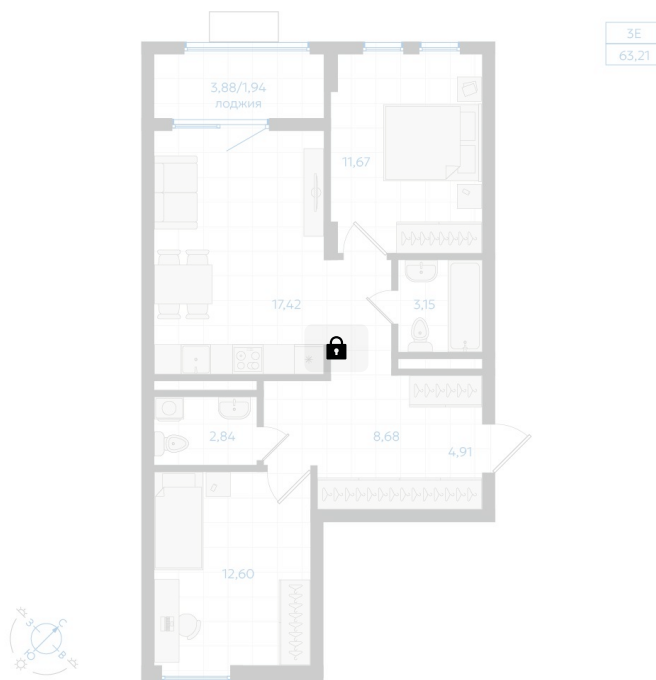

Номер: 252

2 комнатная 63.2 м²

Отсканируйте QR-код и
смотрите на сайте gk-
ikar.com

Цена по запросу

Чистовая отделка

Кухня-гостиная

Проект	Центральный парк	Корпус	Дом 3.1
Этаж	2	Секция	11
Сдача	3 кв. 2026		

12.06.2026 15:49 (Мск)

Не является публичной офертой, цена может быть скорректирована.
Информация взята с сайта «gk-ikar.com».

На этаже 2

2 комнатная 63.2 м²

12.06.2026 15:49 (Мск)

Не является публичной офертой, цена может быть скорректирована.
Информация взята с сайта «gk-ikar.com».

На генплане Дом 3.1

2 комнатная 63.2 м²

12.06.2026 15:49 (Мск)

Не является публичной офертой, цена может быть скорректирована.
Информация взята с сайта «gk-ikar.com».