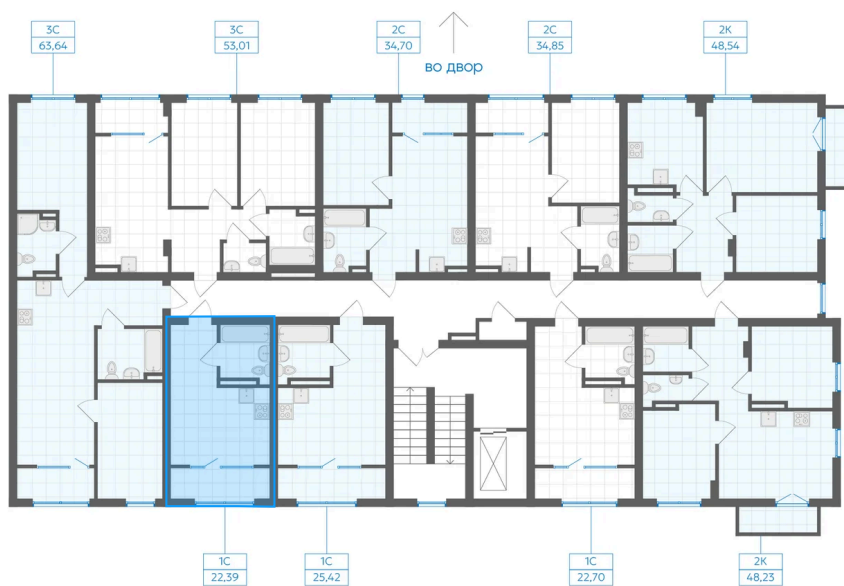

Номер: 99

Студия 22.39 м²

Отсканируйте QR-код и
смотрите на сайте gk-
ikar.com

Цена по запросу

Предчистовая отделка

Проект	Новиль	Корпус	Дом А.3.1-1
Этаж	9	Секция	2
Сдача	Сдан		

12.06.2026 17:53 (Мск)

Не является публичной офертой, цена может быть скорректирована.
Информация взята с сайта «gk-ikar.com».

На этаже 9

Студия 22.39 м²

12.06.2026 17:53 (Мск)

Не является публичной офертой, цена может быть скорректирована.
Информация взята с сайта «gk-ikar.com».

На генплане Дом А.3.1-1

Студия 22.39 м²

12.06.2026 17:53 (Мск)