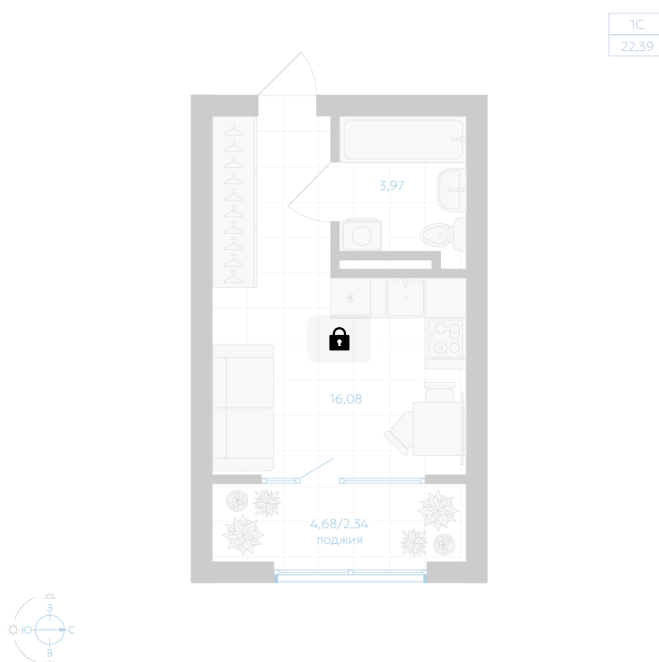

Номер: 99

Студия 22.39 м²

Отсканируйте QR-код и
смотрите на сайте gk-
ikar.com

Цена по запросу

Предчистовая отделка

Проект	Новиль	Корпус	Дом А.3.1-1
Этаж	9	Секция	2
Сдача	Сдан		

12.06.2026 17:53 (Мск)

Не является публичной офертой, цена может быть скорректирована.
Информация взята с сайта «gk-ikar.com».

На этаже 9

Студия 22.39 м²

12.06.2026 17:53 (Мск)

Не является публичной офертой, цена может быть скорректирована.
Информация взята с сайта «gk-ikar.com».

На генплане Дом А.3.1-1

Студия 22.39 м²

12.06.2026 17:53 (Мск)