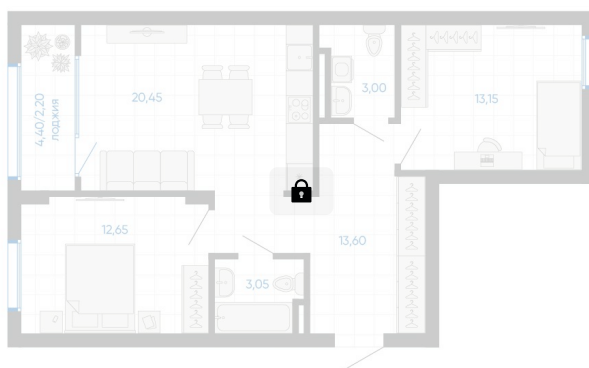

Номер: 35

2 комнатная 67.1 м²

Отсканируйте QR-код и
смотрите на сайте gk-
ikar.com

3С
67,10

Цена по запросу

Чистовая отделка

Кухня-гостиная

Проект	Новиль	Корпус	Дом А4.1-2
Этаж	6	Секция	1
Сдача	Сдан		

17.06.2026 21:35 (Мск)

Не является публичной офертой, цена может быть скорректирована.
Информация взята с сайта «gk-ikar.com».

На этаже 6

2 комнатная 67.1 м²

17.06.2026 21:35 (Мск)

Не является публичной офертой, цена может быть скорректирована.
Информация взята с сайта «gk-ikar.com».

На генплане Дом А4.1-2

2 комнатная 67.1 м²

17.06.2026 21:35 (Мск)

Не является публичной офертой, цена может быть скорректирована.
Информация взята с сайта «gk-ikar.com».