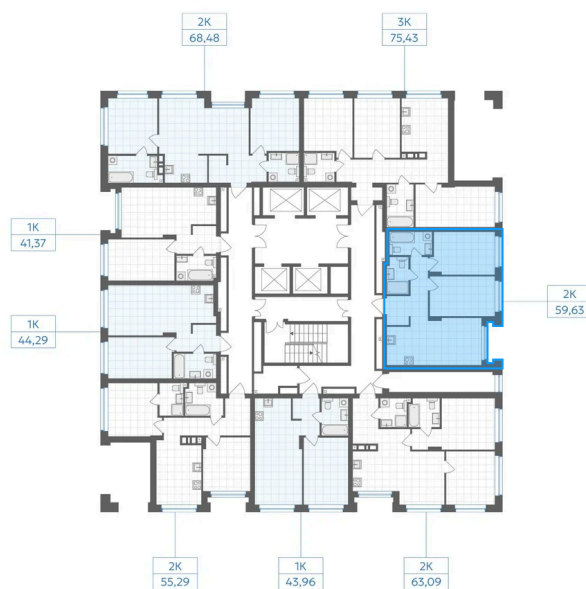

# 2 комнатная 59.63 м<sup>2</sup>

Отсканируйте QR-код и  
смотрите на сайте gk-  
ikar.com

## Цена по запросу

Черновая отделка

Кухня-гостиная

Проект	Высота 323	Этаж	23
Секция	Дом2	Сдача	4 кв. 2028

12.06.2026 13:35 (Мск)

Не является публичной офертой, цена может быть скорректирована.  
Информация взята с сайта «gk-ikar.com».

# На этаже 23

2 КОМНАТНАЯ 59.63 м<sup>2</sup>

12.06.2026 13:35 (Мск)

Не является публичной офертой, цена может быть скорректирована.  
Информация взята с сайта «gk-ikar.com».