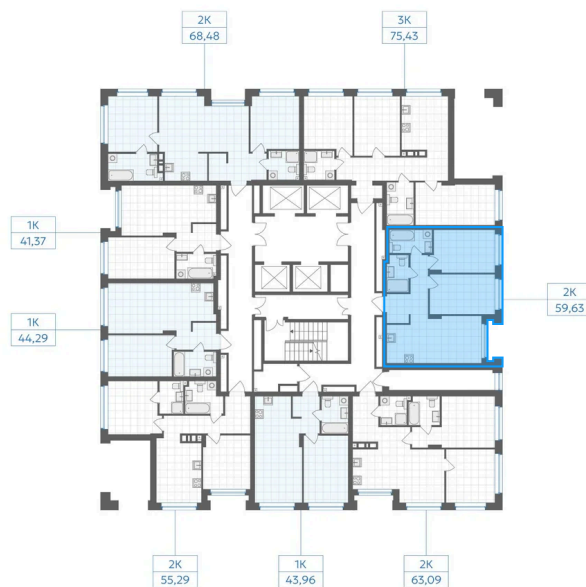

Номер: 415

2 комнатная 59.63 м²

Отсканируйте QR-код и
смотрите на сайте gk-
ikar.com

Цена по запросу

Черновая отделка

Кухня-гостиная

Проект	Высота 323	Корпус	Дом
Этаж	23	Секция	2
Сдача	4 кв. 2028		

Адрес офиса продаж
г Челябинск

28.04.2026 12:09 (Мск)

Не является публичной офертой, цена может быть скорректирована. Информация взята с сайта «gk-ikar.com»

На этаже 23

2 комнатная 59.63 м²

Адрес офиса продаж
г Челябинск

28.04.2026 12:09 (Мск)