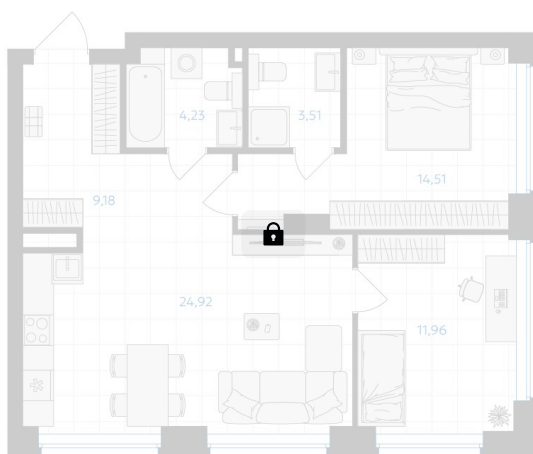

Номер: 25

2 комнатная 68.31 м²

Отсканируйте QR-код и
смотрите на сайте gk-
ikar.com

2К
68.31

Цена по запросу

Предчистовая отделка

Мастер-спальня

Кухня-гостиная

Проект	Высота 323	Этаж	4
Секция	Дом1	Сдача	4 кв. 2028

12.06.2026 16:26 (Мск)

Не является публичной офертой, цена может быть скорректирована.
Информация взята с сайта «gk-ikar.com».

На этаже 4

2 комнатная 68.31 м²