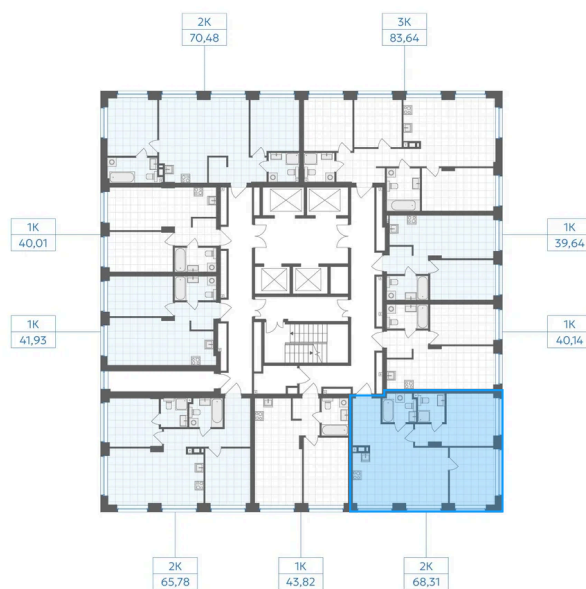

На этаже 4

2 комнатная 68.31 м²

ул. Кослинская

12.06.2026 16:26 (Мск)

Не является публичной офертой, цена может быть скорректирована.
Информация взята с сайта «gk-ikar.com».