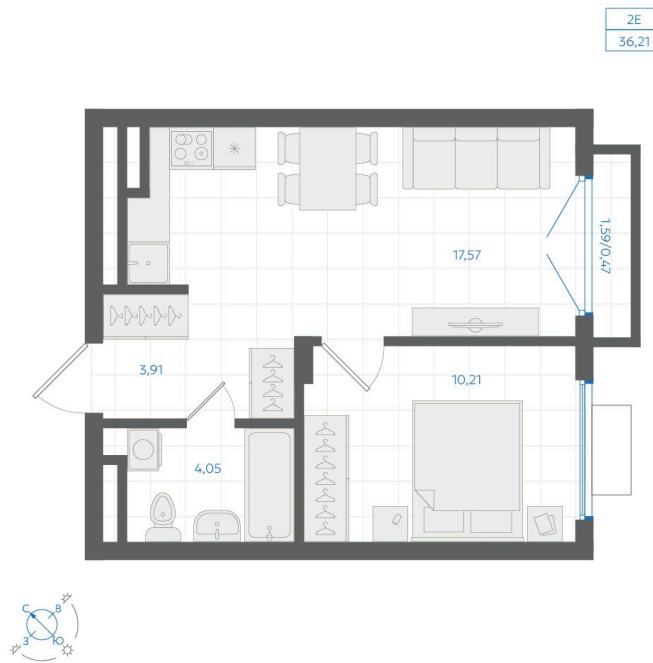

Номер: 26

1 комнатная 36.47 м²

Отсканируйте QR-код и
смотрите на сайте gk-
ikar.com

6 110 000 руб.

В ипотеку от 21 943 руб.

Семейная ипотека 5%

Трейд-ин

Чистовая отделка

Кухня-гостиная

Проект	Центральный парк	Корпус	Дом 5.2.1-2
Этаж	4	Секция	1
Сдача	3 кв. 2026		

14.06.2026 11:18 (Мск)

Не является публичной офертой, цена может быть скорректирована.
Информация взята с сайта «gk-ikar.com».

На этаже 4

1 комнатная 36.47 м²

14.06.2026 11:18 (Мск)

Не является публичной офертой, цена может быть скорректирована.
Информация взята с сайта «gk-ikar.com».

На генплане Дом 5.2.1-2

1 комнатная 36.47 м²

14.06.2026 11:18 (Мск)