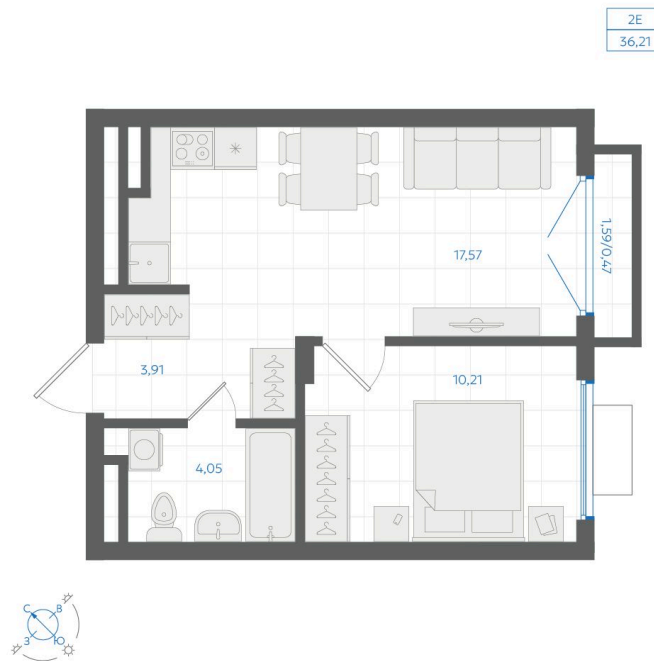

Номер: 26

1 комнатная 36.47 м²

Отсканируйте QR-код и
смотрите на сайте gk-
ikar.com

6 110 000 руб.

В ипотеку от 21 943 руб.

Семейная ипотека 5%

Трейд-ин

Чистовая отделка

Кухня-гостиная

Проект	Центральный парк	Корпус	Дом 5.2.1-2
Этаж	4	Секция	1
Сдача	3 кв. 2026		

12.06.2026 15:47 (Мск)

Не является публичной офертой, цена может быть скорректирована.
Информация взята с сайта «gk-ikar.com».

На этаже 4

1 комнатная 36.47 м²

12.06.2026 15:47 (Мск)

Не является публичной офертой, цена может быть скорректирована.
Информация взята с сайта «gk-ikar.com».

На генплане Дом 5.2.1-2

1 комнатная 36.47 м²

12.06.2026 15:47 (Мск)