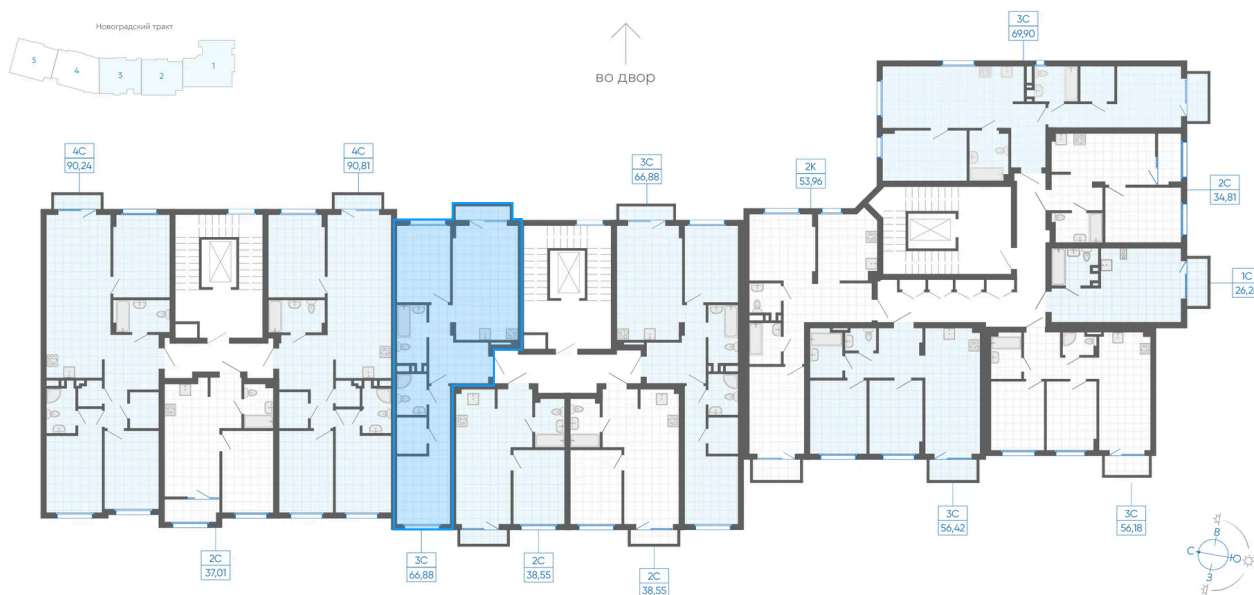

Номер: 28

2 комнатная 66.88 м²

Отсканируйте QR-код и
смотрите на сайте gk-
ikar.com

8 700 000 руб.

В ипотеку от 31 245 руб.

Стандартная ипотека от 15% до 18,7%

Семейная ипотека от 5%

Чистовая отделка

Мастер-спальня

Кухня-гостиная

Проект	Новиль	Корпус	Дом А1.1-1
Этаж	2	Секция	2
Сдача	4 кв. 2026		

17.06.2026 17:46 (Мск)

Не является публичной офертой, цена может быть скорректирована.
Информация взята с сайта «gk-ikar.com».

На этаже 2

2 комнатная 66.88 м²

17.06.2026 17:46 (Мск)

Не является публичной офертой, цена может быть скорректирована.

Информация взята с сайта «gk-ikar.com».

На генплане Дом А1.1-1

2 комнатная 66.88 м²

17.06.2026 17:46 (Мск)