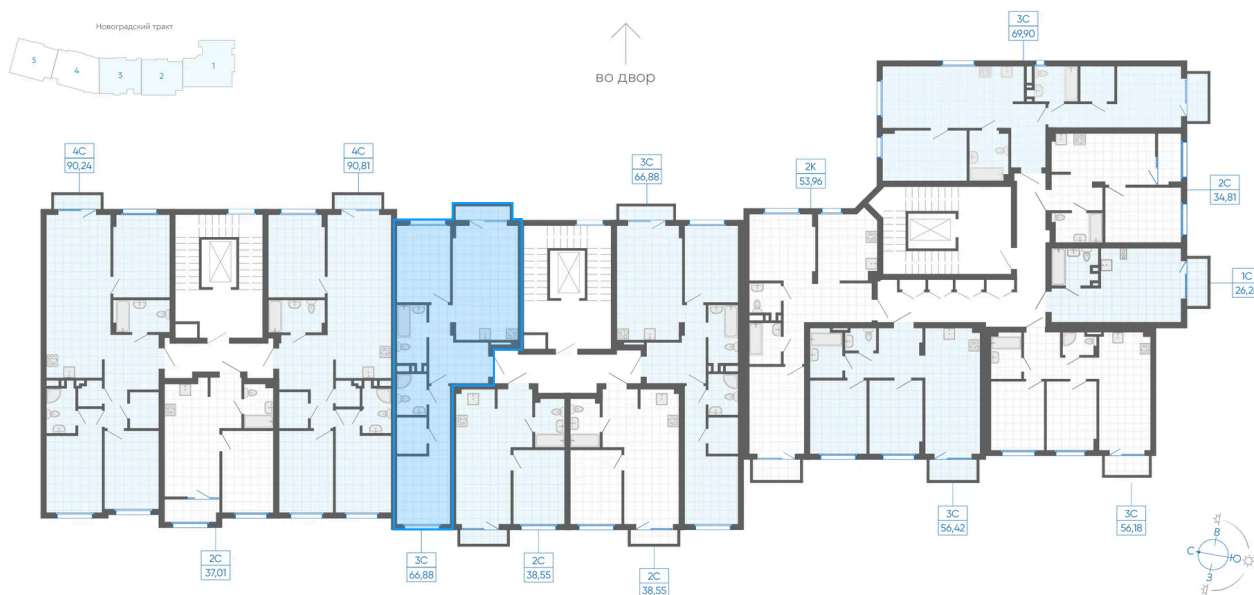

Мастер-спальня

Кухня-гостиная

Проект	Новиль	Корпус	Дом А1.1-1
Этаж	2	Секция	2
Сдача	4 кв. 2026		

17.06.2026 16:35 (Мск)

Не является публичной офертой, цена может быть скорректирована.  
Информация взята с сайта «gk-ikar.com».

# На этаже 2

2 комнатная 66.88 м<sup>2</sup>

17.06.2026 16:35 (Мск)

Не является публичной офертой, цена может быть скорректирована.  
Информация взята с сайта «gk-ikar.com».

# На генплане Дом А1.1-1

2 комнатная 66.88 м<sup>2</sup>

17.06.2026 16:35 (Мск)

Не является публичной офертой, цена может быть скорректирована.  
Информация взята с сайта «gk-ikar.com».