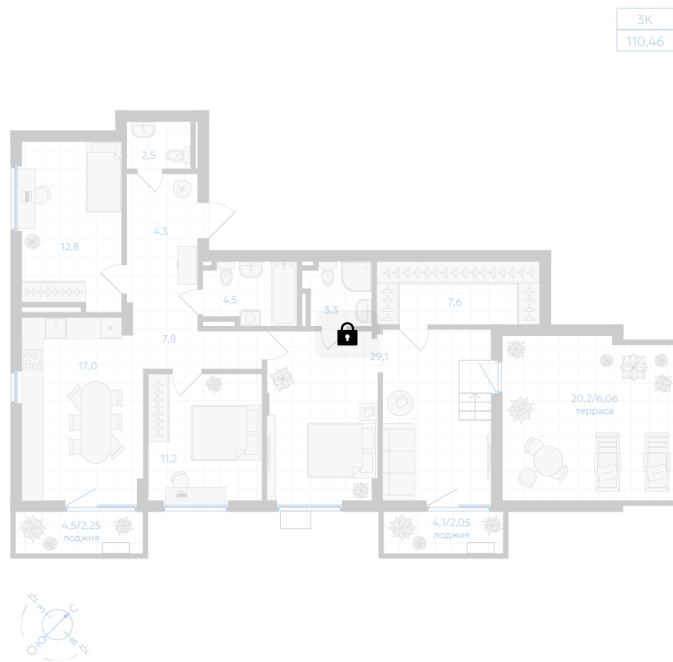

Номер: 425

3 комнатная 110.46 м²

Отсканируйте QR-код и
смотрите на сайте gk-
ikar.com

Цена по запросу

Предчистовая отделка

Мастер-спальня

Кухня-гостиная

Проект	Клевер	Корпус	Дом 3.1
Этаж	8	Секция	6
Сдача	4 кв. 2027		

01.05.2026 04:48 (Мск)

Не является публичной офертой, цена может быть скорректирована. Информация взята с сайта «gk-ikar.com»

На этаже 8

3 комнатная 110.46 м²

01.05.2026 04:48 (Мск)

Не является публичной офертой, цена может быть скорректирована. Информация взята с сайта «gk-ikar.com»

На генплане Дом 3.1

3 комнатная 110.46 м²

01.05.2026 04:48 (Мск)

Не является публичной офертой, цена может быть скорректирована. Информация взята с сайта «gk-ikar.com»