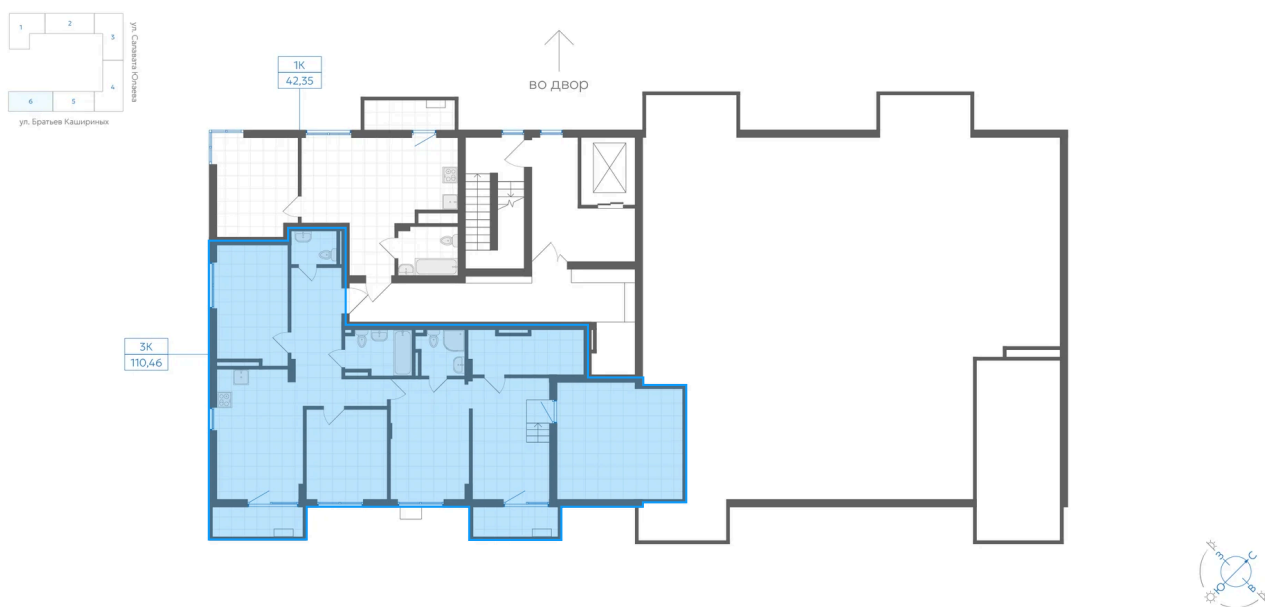

Номер: 425

3 комнатная 110.46 м²

Отсканируйте QR-код и
смотрите на сайте gk-
ikar.com

Цена по запросу

Предчистовая отделка

Мастер-спальня

Кухня-гостиная

Проект	Клевер	Корпус	Дом 3.1
Этаж	8	Секция	6
Сдача	4 кв. 2027		

01.05.2026 04:48 (Мск)

Не является публичной офертой, цена может быть скорректирована. Информация взята с сайта «gk-ikar.com»

На этаже 8

3 комнатная 110.46 м²

01.05.2026 04:48 (Мск)

Не является публичной офертой, цена может быть скорректирована. Информация взята с сайта «gk-ikar.com»

На генплане Дом 3.1

3 комнатная 110.46 м²

01.05.2026 04:48 (Мск)

Не является публичной офертой, цена может быть скорректирована. Информация взята с сайта «gk-ikar.com»