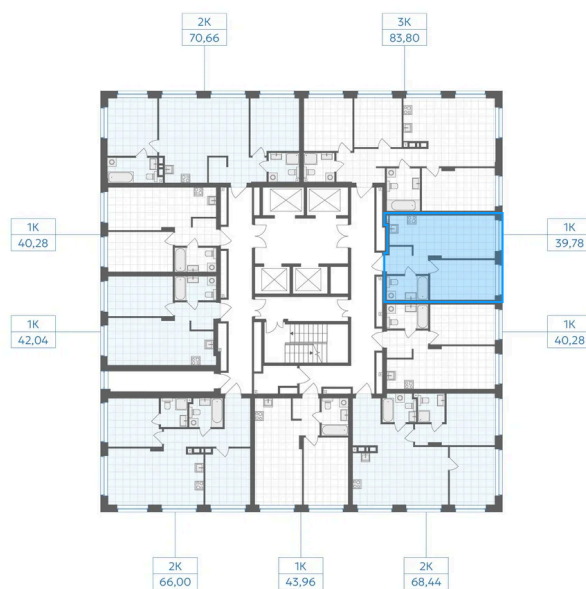

Номер: 215

1 комнатная 39.78 м²

Отсканируйте QR-код и
смотрите на сайте gk-
ikar.com

1К
39.78

Цена по запросу

Черновая отделка

Проект	Высота 323	Этаж	26
Секция	Дом1	Сдача	4 кв. 2028

12.06.2026 15:02 (Мск)

Не является публичной офертой, цена может быть скорректирована.
Информация взята с сайта «gk-ikar.com».

На этаже 26

1 комнатная 39.78 м²

12.06.2026 15:02 (Мск)

Не является публичной офертой, цена может быть скорректирована.
Информация взята с сайта «gk-ikar.com».