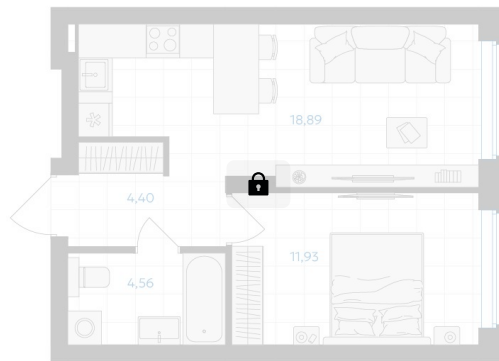

Номер: 215

1 комнатная 39.78 м²

Отсканируйте QR-код и
смотрите на сайте gk-
ikar.com

1К
39.78

Цена по запросу

Черновая отделка

Проект	Высота 323	Этаж	26
Секция	Дом1	Сдача	4 кв. 2028

12.06.2026 15:02 (Мск)

Не является публичной офертой, цена может быть скорректирована.
Информация взята с сайта «gk-ikar.com».

На этаже 26

1 комнатная 39.78 м²

12.06.2026 15:02 (Мск)

Не является публичной офертой, цена может быть скорректирована.
Информация взята с сайта «gk-ikar.com».