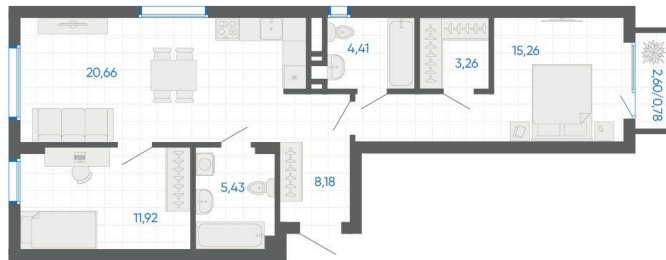

Номер: 1

2 комнатная 69.9 м²

Отсканируйте QR-код и
смотрите на сайте gk-
ikar.com

3
69,90

9 060 000 руб.

В ипотеку от 32 538 руб.

Семейная ипотека от 5%

Стандартная ипотека от 15% до 18,7%

Чистовая отделка

Мастер-спальня

Кухня-гостиная

Проект	Новиль	Корпус	Дом А1.1-1
Этаж	2	Секция	1
Сдача	4 кв. 2026		

16.06.2026 23:35 (Мск)

Не является публичной офертой, цена может быть скорректирована.
Информация взята с сайта «gk-ikar.com».

На этаже 2

2 комнатная 69.9 м²

16.06.2026 23:35 (Мск)

Не является публичной офертой, цена может быть скорректирована.
Информация взята с сайта «gk-ikar.com».

На генплане Дом А1.1-1

2 комнатная 69.9 м²

16.06.2026 23:35 (Мск)