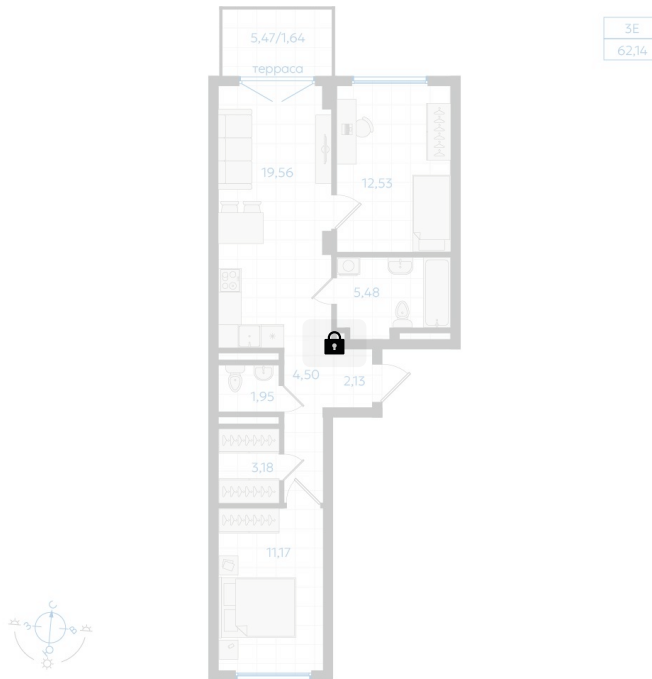

Номер: 143

2 комнатная 62.14 м²

Отсканируйте QR-код и
смотрите на сайте gk-
ikar.com

Цена по запросу

Чистовая отделка

Терраса

Кухня-гостиная

Проект	Центральный парк	Корпус	Дом 5.2.3-11
Этаж	1	Секция	6
Сдача	3 кв. 2026		

12.06.2026 16:15 (Мск)

Не является публичной офертой, цена может быть скорректирована.
Информация взята с сайта «gk-ikar.com».

На этаже 1

2 комнатная 62.14 м²

12.06.2026 16:15 (Мск)

Не является публичной офертой, цена может быть скорректирована.
Информация взята с сайта «gk-ikar.com».

На генплане Дом 5.2.3-11

2 комнатная 62.14 м²

12.06.2026 16:15 (Мск)

Не является публичной офертой, цена может быть скорректирована.
Информация взята с сайта «gk-ikar.com».