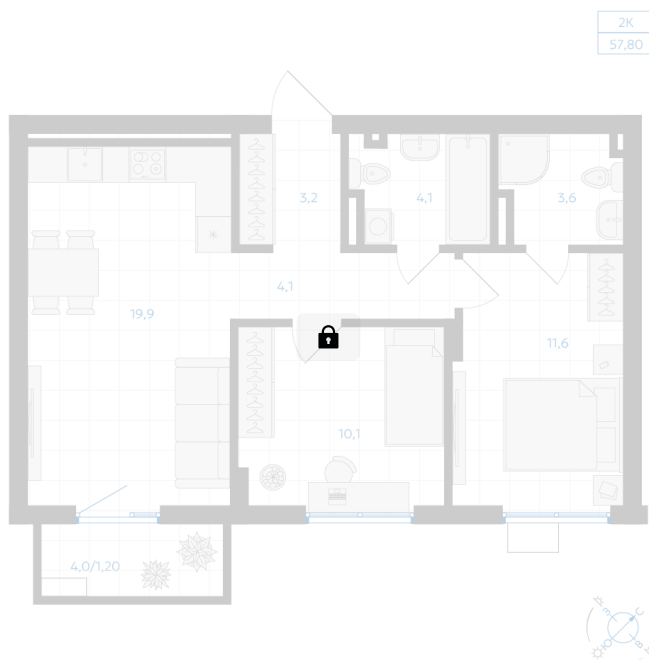

Номер: 114

# 2 комнатная 57.8 м<sup>2</sup>

Отсканируйте QR-код и  
смотрите на сайте gk-  
ikar.com

## Цена по запросу

Предчистовая отделка

Мастер-спальня

Кухня-гостиная

Проект	Клевер	Корпус	Дом 3.1
Этаж	8	Секция	2
Сдача	4 кв. 2027		

12.06.2026 18:19 (Мск)

Не является публичной офертой, цена может быть скорректирована.  
Информация взята с сайта «gk-ikar.com».