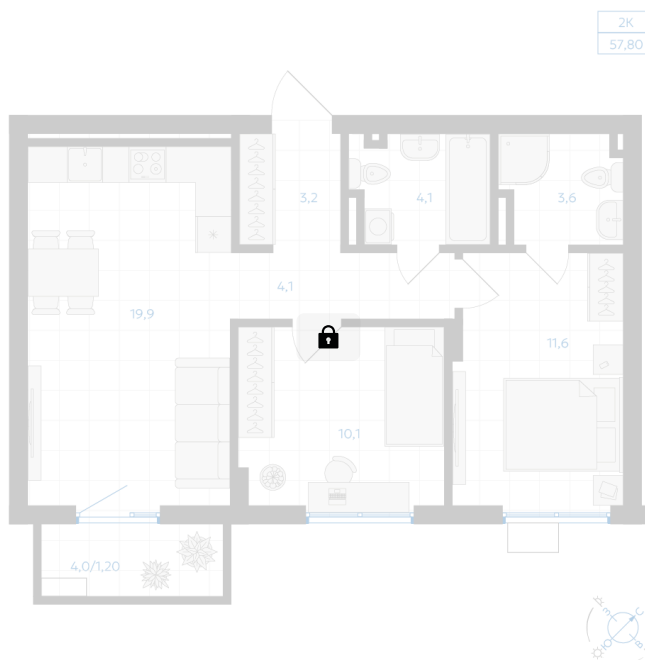

Номер: 114

2 комнатная 57.8 м²

Отсканируйте QR-код и
смотрите на сайте gk-
ikar.com

Цена по запросу

Предчистовая отделка

Мастер-спальня

Кухня-гостиная

Проект	Клевер	Корпус	Дом 3.1
Этаж	8	Секция	2
Сдача	4 кв. 2027		

12.06.2026 19:12 (Мск)

Не является публичной офертой, цена может быть скорректирована.
Информация взята с сайта «gk-ikar.com».

На этаже 8

2 комнатная 57.8 м²

12.06.2026 19:12 (Мск)

Не является публичной офертой, цена может быть скорректирована.
Информация взята с сайта «gk-ikar.com».

На генплане Дом 3.1

2 комнатная 57.8 м²

12.06.2026 19:12 (Мск)

Не является публичной офертой, цена может быть скорректирована.
Информация взята с сайта «gk-ikar.com».