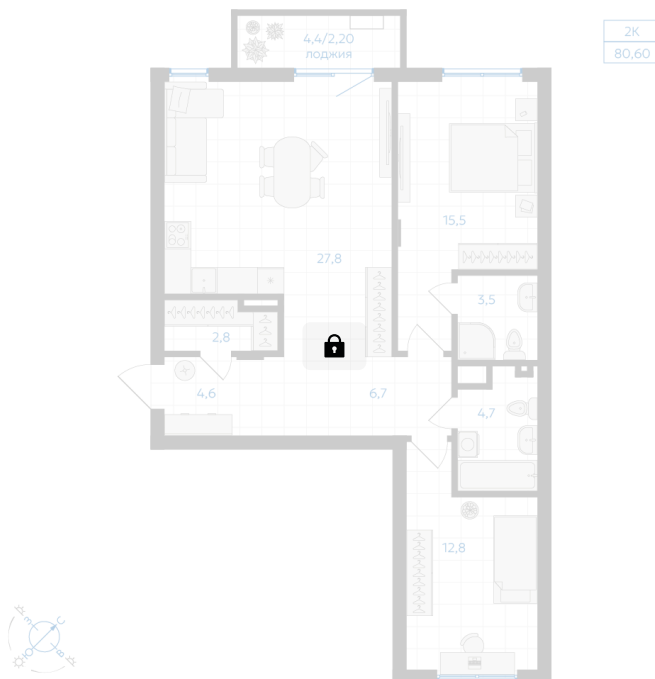

Номер: 6

2 комнатная 80.6 м²

Отсканируйте QR-код и
смотрите на сайте gk-
ikar.com

Цена по запросу

Предчистовая отделка

Мастер-спальня

Кухня-гостиная

Проект	Клевер	Корпус	Дом 3.1
Этаж	2	Секция	1
Сдача	4 кв. 2027		

02.05.2026 12:01 (Мск)

Не является публичной офертой, цена может быть скорректирована. Информация взята с сайта «gk-ikar.com»

На этаже 2

2 комнатная 80.6 м²

02.05.2026 12:01 (Мск)

Не является публичной офертой, цена может быть скорректирована. Информация взята с сайта «gk-ikar.com»

На генплане Дом 3.1

2 комнатная 80.6 м²

02.05.2026 12:01 (Мск)

Не является публичной офертой, цена может быть скорректирована. Информация взята с сайта «gk-ikar.com»