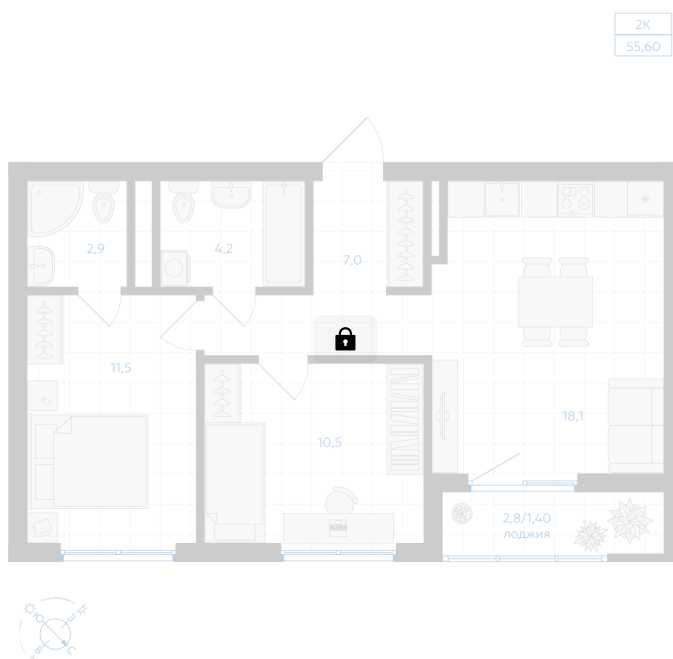

Номер: 286

2 комнатная 55.6 м²

Отсканируйте QR-код и
смотрите на сайте gk-
ikar.com

Цена по запросу

Чистовая отделка

Мастер-спальня

Кухня-гостиная

Проект	Клевер	Корпус	Дом 2.1
Этаж	10	Секция	4
Сдача	3 кв. 2027		

12.06.2026 18:30 (Мск)

Не является публичной офертой, цена может быть скорректирована.
Информация взята с сайта «gk-ikar.com».

На этаже 10

2 комнатная 55.6 м²

12.06.2026 18:30 (Мск)

Не является публичной офертой, цена может быть скорректирована.
Информация взята с сайта «gk-ikar.com».

На генплане Дом 2.1

2 комнатная 55.6 м²

12.06.2026 18:30 (Мск)

Не является публичной офертой, цена может быть скорректирована.
Информация взята с сайта «gk-ikar.com».