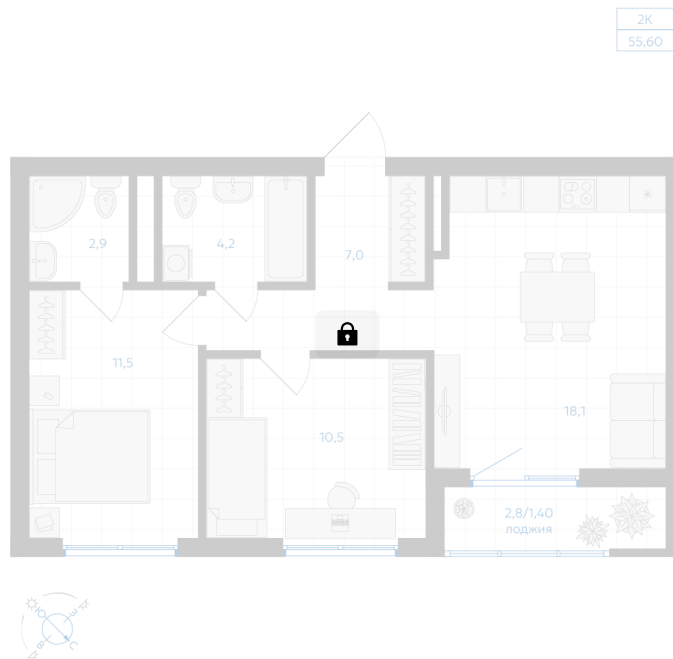

Номер: 286

2 комнатная 55.6 м²

Отсканируйте QR-код и
смотрите на сайте gk-
ikar.com

Цена по запросу

Чистовая отделка

Мастер-спальня

Кухня-гостиная

Проект	Клевер	Корпус	Дом 2.1
Этаж	10	Секция	4
Сдача	3 кв. 2027		

12.06.2026 17:47 (Мск)

Не является публичной офертой, цена может быть скорректирована.
Информация взята с сайта «gk-ikar.com».

На этаже 10

2 комнатная 55.6 м²

12.06.2026 17:47 (Мск)

Не является публичной офертой, цена может быть скорректирована.
Информация взята с сайта «gk-ikar.com».

На генплане Дом 2.1

2 комнатная 55.6 м²

12.06.2026 17:47 (Мск)

Не является публичной офертой, цена может быть скорректирована.
Информация взята с сайта «gk-ikar.com».