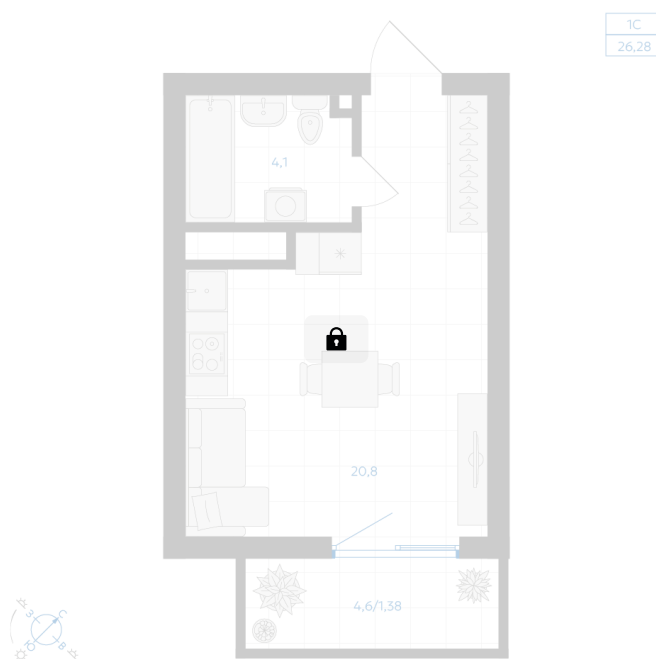

Номер: 157

Студия 26.28 м²

Отсканируйте QR-код и
смотрите на сайте gk-
ikar.com

Цена по запросу

Предчистовая отделка

Проект	Клевер	Корпус	Дом 2.1
Этаж	10	Секция	2
Сдача	3 кв. 2027		

12.06.2026 17:07 (Мск)

Не является публичной офертой, цена может быть скорректирована.
Информация взята с сайта «gk-ikar.com».

На этаже 10

Студия 26.28 м²

12.06.2026 17:07 (Мск)

Не является публичной офертой, цена может быть скорректирована.
Информация взята с сайта «gk-ikar.com».

На генплане Дом 2.1

Студия 26.28 м²

12.06.2026 17:07 (Мск)