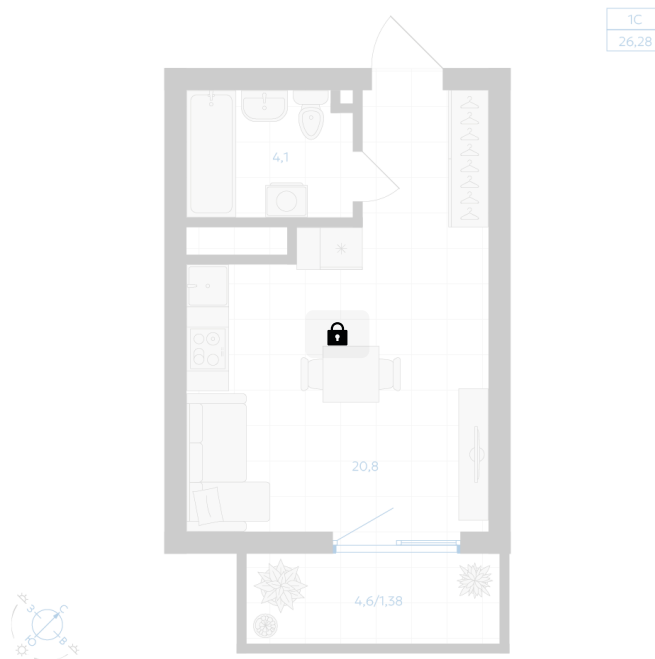

Номер: 157

Студия 26.28 м²

Отсканируйте QR-код и
смотрите на сайте gk-
ikar.com

Цена по запросу

Предчистовая отделка

Проект	Клевер	Корпус	Дом 2.1
Этаж	10	Секция	2
Сдача	3 кв. 2027		

12.06.2026 15:38 (Мск)

Не является публичной офертой, цена может быть скорректирована.
Информация взята с сайта «gk-ikar.com».

На этаже 10

Студия 26.28 м²

12.06.2026 15:38 (Мск)

Не является публичной офертой, цена может быть скорректирована.
Информация взята с сайта «gk-ikar.com».

На генплане Дом 2.1

Студия 26.28 м²

12.06.2026 15:38 (Мск)