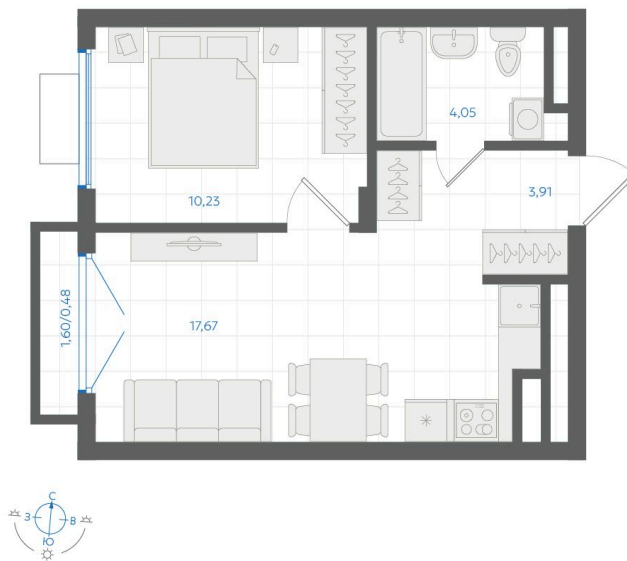

# 1 комнатная 36.34 м<sup>2</sup>

Отсканируйте QR-код и  
смотрите на сайте gk-  
ikar.com

2E  
36,34

**6 120 000 руб.**

В ипотеку **от 21 979 руб.**

Семейная ипотека 5%

Трейд-ин

Чистовая отделка

Кухня-гостиная

Проект	Центральный парк	Корпус	Дом 4.1.9
Этаж	4	Секция	9
Сдача	3 кв. 2026		

13.06.2026 01:44 (Мск)

Не является публичной офертой, цена может быть скорректирована.  
Информация взята с сайта «gk-ikar.com».

# На генплане Дом 4.1.9

1 комнатная 36.34 м<sup>2</sup>

13.06.2026 01:44 (Мск)

Не является публичной офертой, цена может быть скорректирована.  
Информация взята с сайта «gk-ikar.com».