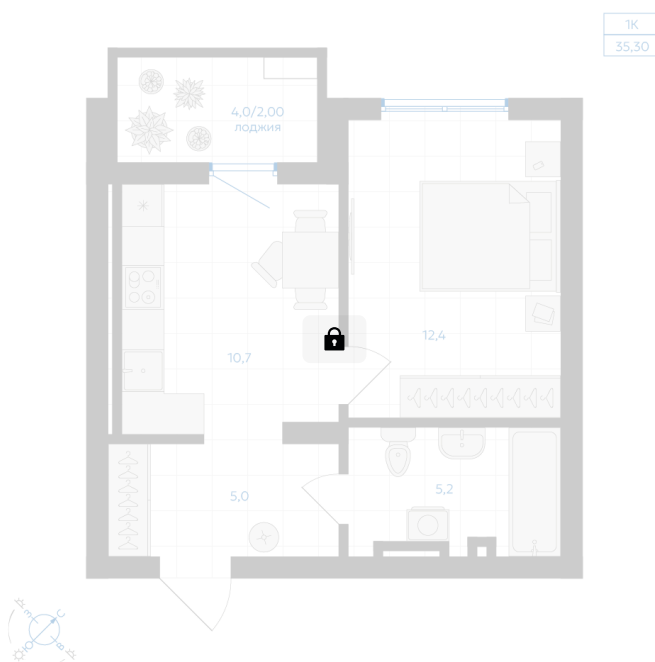

Номер: 88

1 комнатная 35.3 м²

Отсканируйте QR-код и
смотрите на сайте gk-
ikar.com

Цена по запросу

Предчистовая отделка

Проект	Клевер	Корпус	Дом 3.1
Этаж	5	Секция	2
Сдача	4 кв. 2027		

16.06.2026 12:01 (Мск)

Не является публичной офертой, цена может быть скорректирована.
Информация взята с сайта «gk-ikar.com».

На этаже 5

1 комнатная 35.3 м²

16.06.2026 12:01 (Мск)

Не является публичной офертой, цена может быть скорректирована.
Информация взята с сайта «gk-ikar.com».

На генплане Дом 3.1

1 комнатная 35.3 м²

16.06.2026 12:01 (Мск)

Не является публичной офертой, цена может быть скорректирована.
Информация взята с сайта «gk-ikar.com».