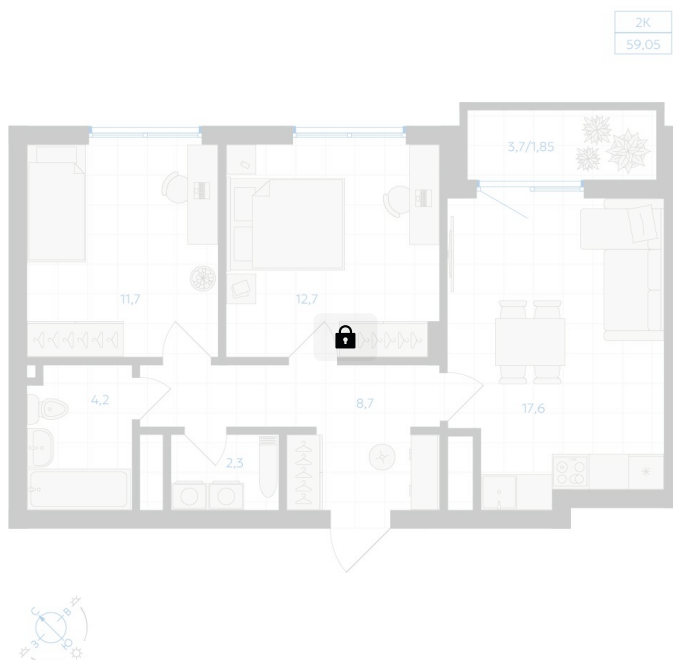

Номер: 110

2 комнатная 59.05 м²

Отсканируйте QR-код и
смотрите на сайте gk-
ikar.com

Цена по запросу

Предчистовая отделка

Кухня-гостиная

Проект	Клевер	Корпус	Дом 2.1
Этаж	17	Секция	1
Сдача	3 кв. 2027		

14.06.2026 11:23 (Мск)

Не является публичной офертой, цена может быть скорректирована.
Информация взята с сайта «gk-ikar.com».

На этаже 17

2 комнатная 59.05 м²

14.06.2026 11:23 (Мск)

Не является публичной офертой, цена может быть скорректирована.
Информация взята с сайта «gk-ikar.com».

На генплане Дом 2.1

2 комнатная 59.05 м²

14.06.2026 11:23 (Мск)

Не является публичной офертой, цена может быть скорректирована.
Информация взята с сайта «gk-ikar.com».