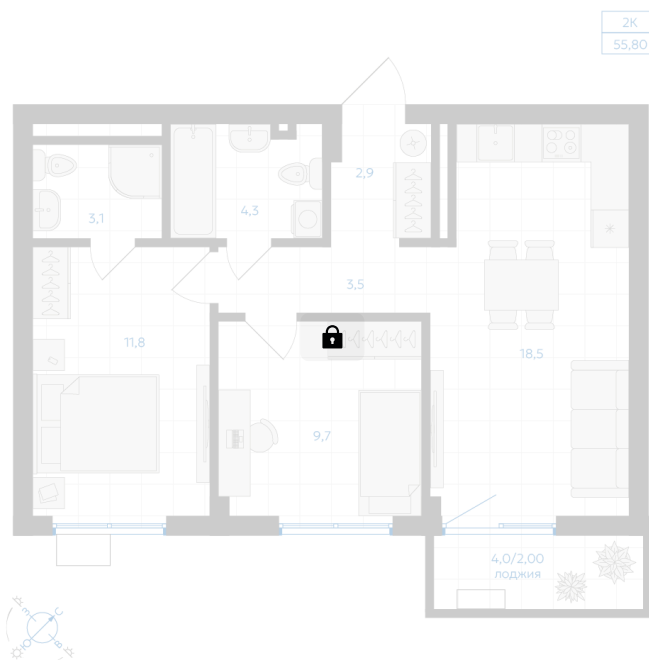

Номер: 386

2 комнатная 55.8 м²

Отсканируйте QR-код и
смотрите на сайте gk-
ikar.com

Цена по запросу

Предчистовая отделка

Мастер-спальня

Кухня-гостиная

Проект	Клевер	Корпус	Дом 3.1
Этаж	10	Секция	5
Сдача	4 кв. 2027		

12.06.2026 14:59 (Мск)

Не является публичной офертой, цена может быть скорректирована.
Информация взята с сайта «gk-ikar.com».

На этаже 10

2 комнатная 55.8 м²

12.06.2026 14:59 (Мск)

Не является публичной офертой, цена может быть скорректирована.
Информация взята с сайта «gk-ikar.com».

На генплане Дом 3.1

2 комнатная 55.8 м²

12.06.2026 14:59 (Мск)

Не является публичной офертой, цена может быть скорректирована.
Информация взята с сайта «gk-ikar.com».