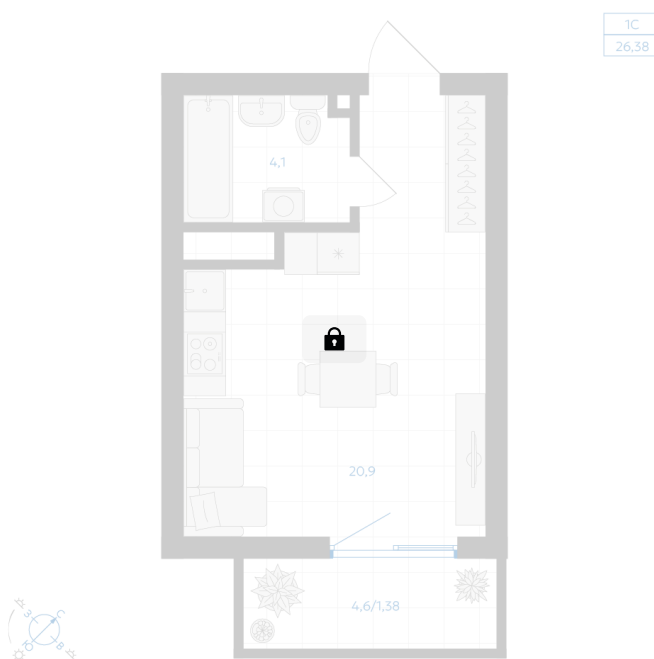

Номер: 149

Студия 26.38 м²

Отсканируйте QR-код и
смотрите на сайте gk-
ikar.com

Цена по запросу

Предчистовая отделка

Проект	Клевер	Корпус	Дом 2.1
Этаж	8	Секция	2
Сдача	3 кв. 2027		

16.06.2026 12:01 (Мск)

Не является публичной офертой, цена может быть скорректирована.
Информация взята с сайта «gk-ikar.com».

На этаже 8

Студия 26.38 м²

16.06.2026 12:01 (Мск)

Не является публичной офертой, цена может быть скорректирована.
Информация взята с сайта «gk-ikar.com».

На генплане Дом 2.1

Студия 26.38 м²

16.06.2026 12:01 (Мск)