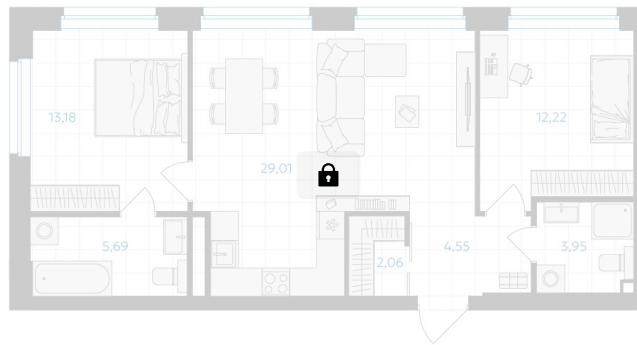

Номер: 222

2 комнатная 70.66 м²

Отсканируйте QR-код и
смотрите на сайте gk-
ikar.com

2К
70.66

Цена по запросу

Черновая отделка

Мастер-спальня

Кухня-гостиная

Проект	Высота 323	Этаж	27
Секция	Дом1	Сдача	4 кв. 2028

12.06.2026 16:32 (Мск)

Не является публичной офертой, цена может быть скорректирована.
Информация взята с сайта «gk-ikar.com».

На этаже 27

2 комнатная 70.66 м²