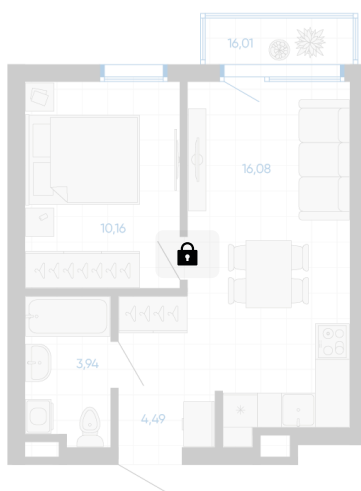

Номер: 29

1 комнатная 35.22 м²

Отсканируйте QR-код и
смотрите на сайте gk-
ikar.com

1к
36,49

Цена по запросу

Чистовая отделка

Кухня-гостиная

Проект	Новиль	Корпус	Дом А1.1-2
Этаж	4	Секция	2
Сдача	3 кв. 2027		

12.06.2026 15:51 (Мск)

Не является публичной офертой, цена может быть скорректирована.
Информация взята с сайта «gk-ikar.com».

На этаже 4

1 КОМНАТНАЯ 35.22 м²

12.06.2026 15:51 (Мск)

Не является публичной офертой, цена может быть скорректирована.
Информация взята с сайта «gk-ikar.com».

На генплане Дом А1.1-2

1 комнатная 35.22 м²

12.06.2026 15:51 (Мск)

Не является публичной офертой, цена может быть скорректирована.
Информация взята с сайта «gk-ikar.com».