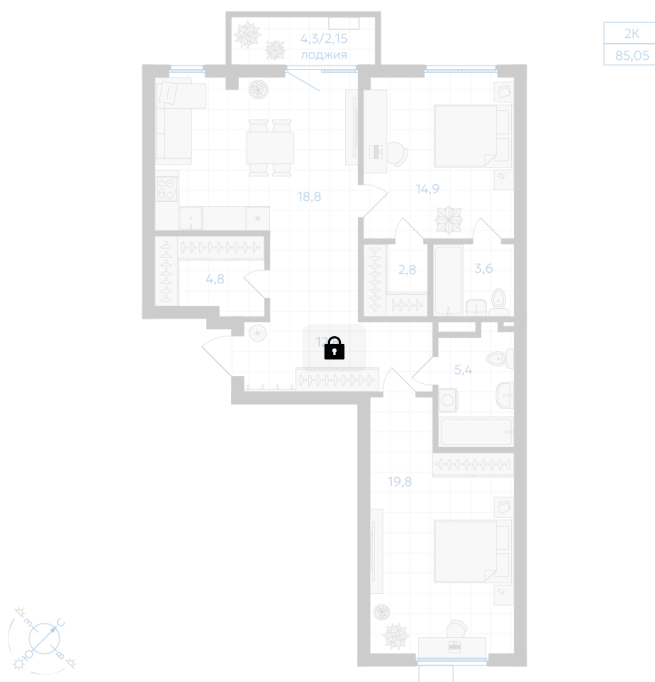

Номер: 373

2 комнатная 85.05 м²

Отсканируйте QR-код и
смотрите на сайте gk-
ikar.com

Цена по запросу

Предчистовая отделка

Мастер-спальня

Кухня-гостиная

Проект	Клевер	Корпус	Дом 3.1
Этаж	8	Секция	5
Сдача	4 кв. 2027		

18.06.2026 11:14 (Мск)

Не является публичной офертой, цена может быть скорректирована.
Информация взята с сайта «gk-ikar.com».

На этаже 8

2 комнатная 85.05 м²

18.06.2026 11:14 (Мск)

Не является публичной офертой, цена может быть скорректирована.
Информация взята с сайта «gk-ikar.com».

На генплане Дом 3.1

2 комнатная 85.05 м²

18.06.2026 11:14 (Мск)

Не является публичной офертой, цена может быть скорректирована.
Информация взята с сайта «gk-ikar.com».