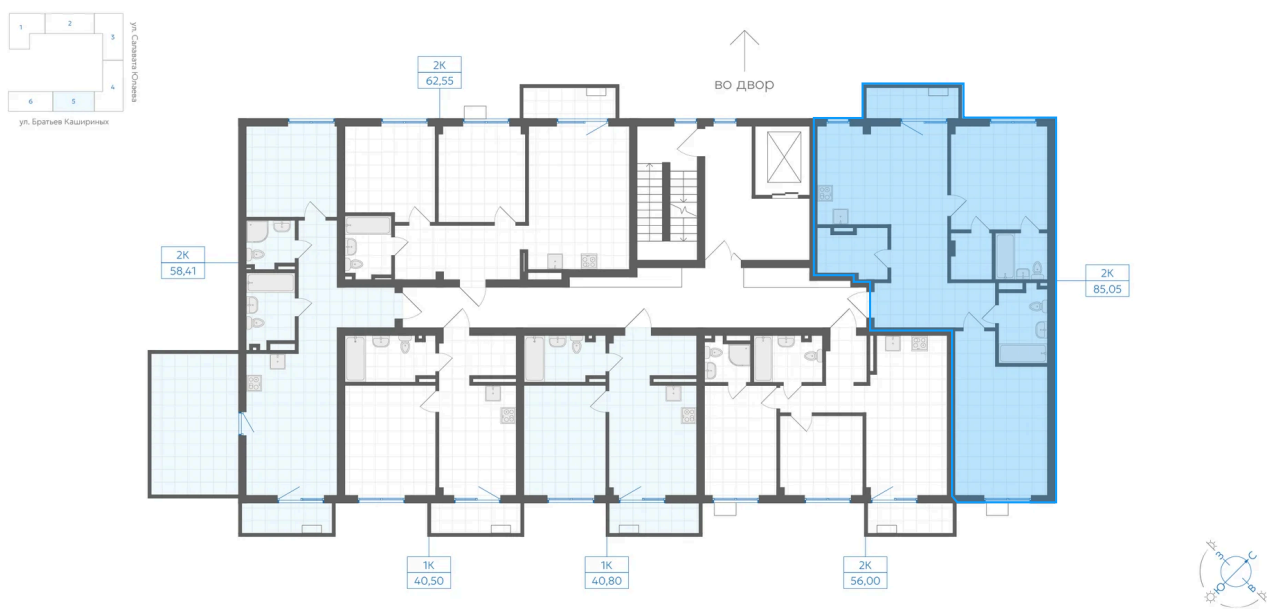

# 2 комнатная 85.05 м<sup>2</sup>

Отсканируйте QR-код и  
смотрите на сайте gk-  
ikar.com

## Цена по запросу

Предчистовая отделка

Мастер-спальня

Кухня-гостиная

Проект	Клевер	Корпус	Дом 3.1
Этаж	8	Секция	5
Сдача	4 кв. 2027		

28.04.2026 12:13 (Мск)

Не является публичной офертой, цена может быть скорректирована. Информация взята с сайта «gk-ikar.com»

# На этаже 8

2 комнатная 85.05 м<sup>2</sup>

28.04.2026 12:13 (Мск)

Не является публичной офертой, цена может быть скорректирована. Информация взята с сайта «gk-ikar.com»

# На генплане Дом 3.1

2 комнатная 85.05 м<sup>2</sup>

28.04.2026 12:13 (Мск)

Не является публичной офертой, цена может быть скорректирована. Информация взята с сайта «gk-ikar.com»