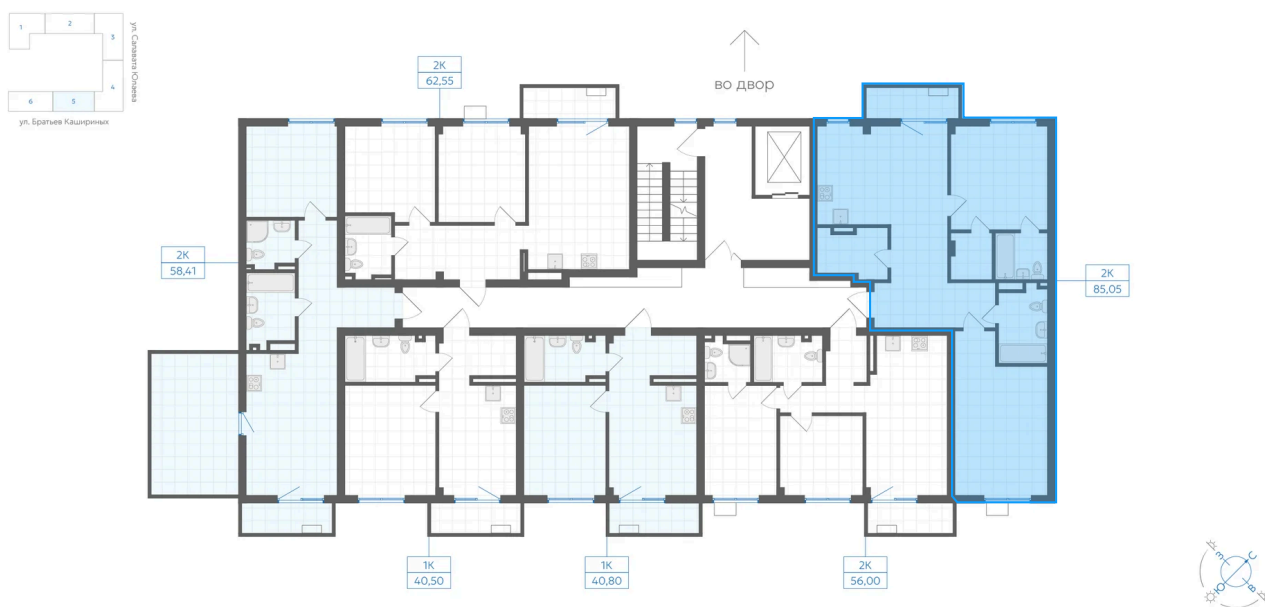

Номер: 373

2 комнатная 85.05 м²

Отсканируйте QR-код и
смотрите на сайте gk-
ikar.com

Цена по запросу

Предчистовая отделка

Мастер-спальня

Кухня-гостиная

Проект	Клевер	Корпус	Дом 3.1
Этаж	8	Секция	5
Сдача	4 кв. 2027		

18.06.2026 11:14 (Мск)

Не является публичной офертой, цена может быть скорректирована.
Информация взята с сайта «gk-ikar.com».

На этаже 8

2 комнатная 85.05 м²

18.06.2026 11:14 (Мск)

Не является публичной офертой, цена может быть скорректирована.
Информация взята с сайта «gk-ikar.com».

На генплане Дом 3.1

2 комнатная 85.05 м²

18.06.2026 11:14 (Мск)

Не является публичной офертой, цена может быть скорректирована.
Информация взята с сайта «gk-ikar.com».