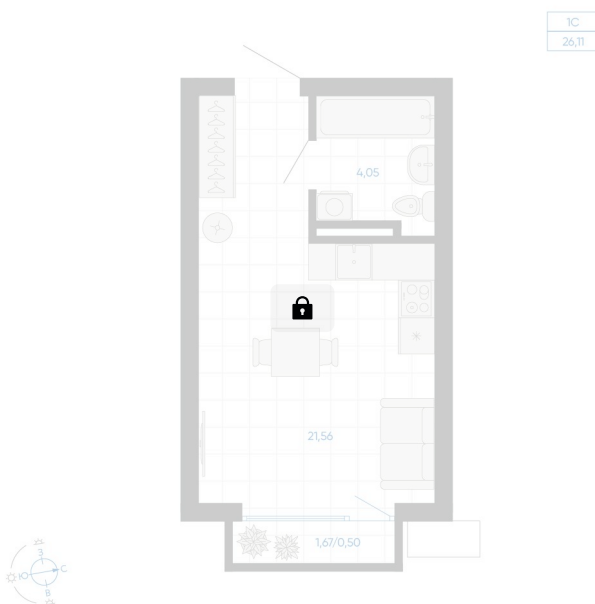

Номер: 227

Студия 26.11 м²

Отсканируйте QR-код и
смотрите на сайте gk-
ikar.com

Цена по запросу

Предчистовая отделка

Проект	Новиль	Корпус	Дом А3.1-3
Этаж	5	Секция	5
Сдача	4 кв. 2026		

14.06.2026 11:08 (Мск)

Не является публичной офертой, цена может быть скорректирована.
Информация взята с сайта «gk-ikar.com».

На этаже 5

Студия 26.11 м²

14.06.2026 11:08 (Мск)

Не является публичной офертой, цена может быть скорректирована.
Информация взята с сайта «gk-ikar.com».