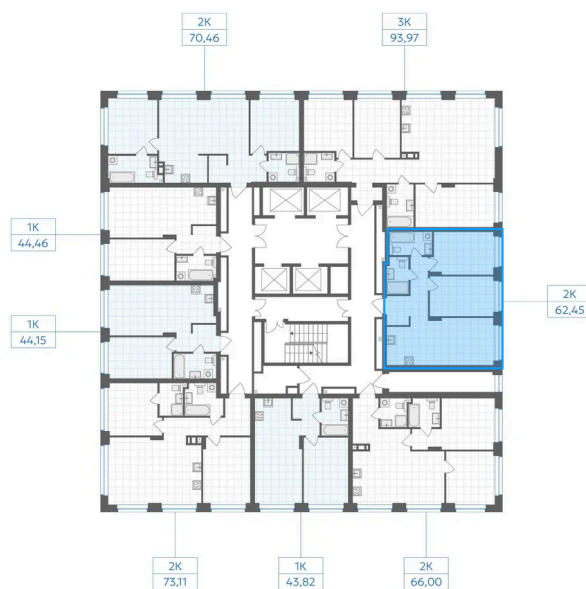

Номер: 288

2 комнатная 62.45 м²

Отсканируйте QR-код и
смотрите на сайте gk-
ikar.com

Цена по запросу

Предчистовая отделка

Кухня-гостиная

Проект	Высота 323	Этаж	6
Секция	Дом2	Сдача	4 кв. 2028

12.06.2026 23:43 (Мск)

Не является публичной офертой, цена может быть скорректирована.
Информация взята с сайта «gk-ikar.com».

На этаже 6

2 КОМНАТНАЯ 62.45 м²

ул. Кослинская

12.06.2026 23:43 (Мск)

Не является публичной офертой, цена может быть скорректирована.
Информация взята с сайта «gk-ikar.com».