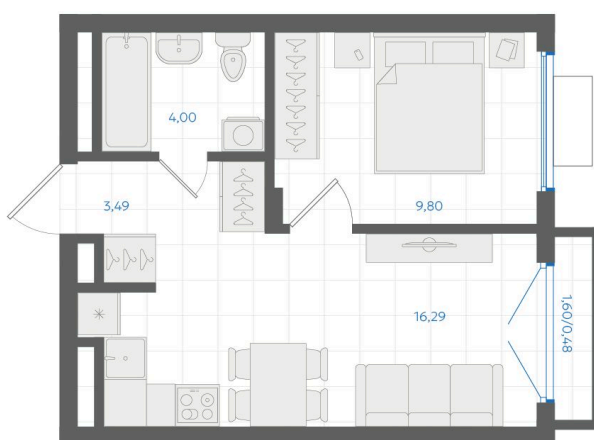

Номер: 226

1 комнатная 34.06 м²

Отсканируйте QR-код и
смотрите на сайте gk-
ikar.com

2E
34,06

6 350 000 руб.

В ипотеку **от 22 805 руб.**

Семейная ипотека 5%

Трейд-ин

Чистовая отделка

Кухня-гостиная

Проект	Центральный парк	Корпус	Дом 4.1.9
Этаж	2	Секция	9
Сдача	3 кв. 2026		

12.06.2026 15:38 (Мск)

Не является публичной офертой, цена может быть скорректирована.
Информация взята с сайта «gk-ikar.com».

На этаже 2

1 комнатная 34.06 м²

12.06.2026 15:38 (Мск)

Не является публичной офертой, цена может быть скорректирована.
Информация взята с сайта «gk-ikar.com».

На генплане Дом 4.1.9

1 комнатная 34.06 м²

12.06.2026 15:38 (Мск)