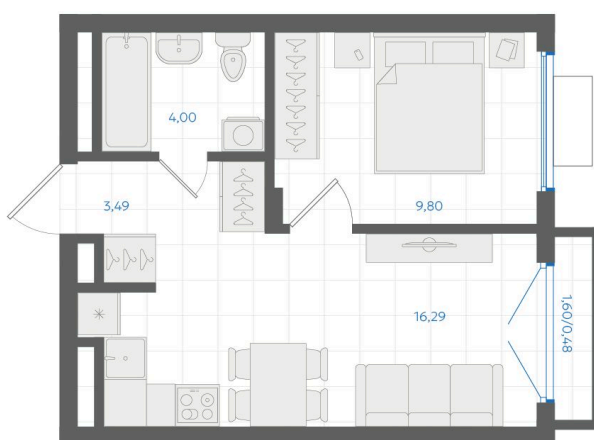

Номер: 226

1 комнатная 34.06 м²

Отсканируйте QR-код и
смотрите на сайте gk-
ikar.com

2E
34,06

6 350 000 руб.

В ипотеку **от 22 805 руб.**

Семейная ипотека 5%

Трейд-ин

Чистовая отделка

Кухня-гостиная

Проект	Центральный парк	Корпус	Дом 4.1.9
Этаж	2	Секция	9
Сдача	3 кв. 2026		

14.06.2026 11:09 (Мск)

Не является публичной офертой, цена может быть скорректирована.
Информация взята с сайта «gk-ikar.com».

На этаже 2

1 комнатная 34.06 м²

14.06.2026 11:09 (Мск)

Не является публичной офертой, цена может быть скорректирована.
Информация взята с сайта «gk-ikar.com».

На генплане Дом 4.1.9

1 комнатная 34.06 м²

14.06.2026 11:09 (Мск)