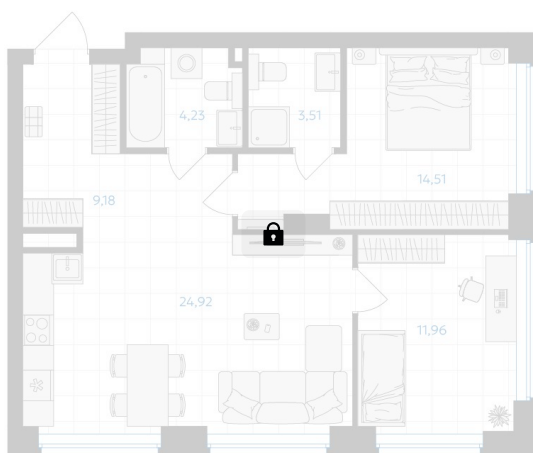

Номер: 52

2 комнатная 68.31 м²

Отсканируйте QR-код и
смотрите на сайте gk-
ikar.com

2К
68.31

Цена по запросу

Предчистовая отделка

Мастер-спальня

Кухня-гостиная

Проект	Высота 323	Корпус	Дом
Этаж	7	Секция	1
Сдача	4 кв. 2028		

Адрес офиса продаж
г Челябинск

28.04.2026 12:14 (Мск)

Не является публичной офертой, цена может быть скорректирована. Информация взята с сайта «gk-ikar.com»