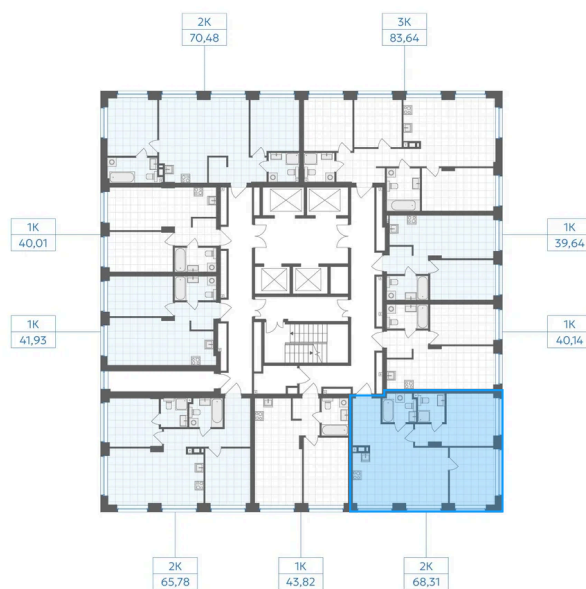

Номер: 52

2 комнатная 68.31 м²

Отсканируйте QR-код и
смотрите на сайте gk-
ikar.com

2К
68.31

Цена по запросу

Предчистовая отделка

Мастер-спальня

Кухня-гостиная

Проект	Высота 323	Корпус	Дом
Этаж	7	Секция	1
Сдача	4 кв. 2028		

Адрес офиса продаж
г Челябинск

28.04.2026 12:14 (Мск)

Не является публичной офертой, цена может быть скорректирована. Информация взята с сайта «gk-ikar.com»

На этаже 7

2 комнатная 68.31 м²

ул. Каслинская

Адрес офиса продаж
г Челябинск

28.04.2026 12:14 (Мск)

Не является публичной офертой, цена может быть скорректирована. Информация взята с сайта «gk-ikar.com»