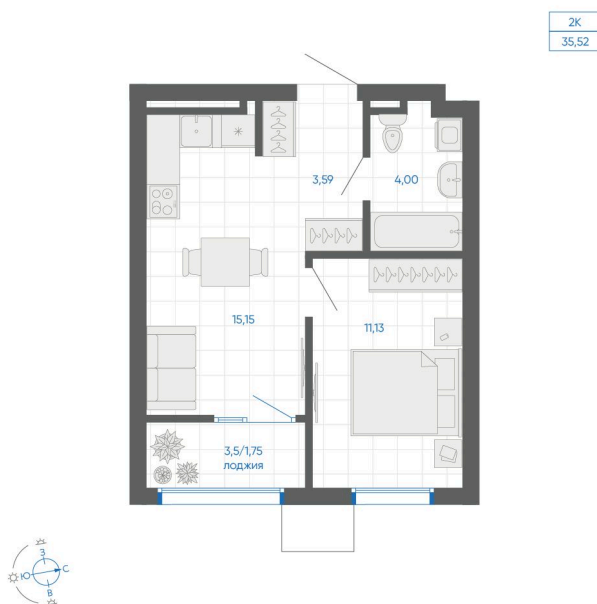

Номер: 169

1 комнатная 35.62 м²

Отсканируйте QR-код и
смотрите на сайте gk-
ikar.com

5 460 000 руб.

В ипотеку от 19 086 руб.

Стандартная ипотека от 15% до 18,7%

Семейная ипотека от 5%

Предчистовая отделка

Кухня-гостиная

Проект	Новиль	Корпус	Дом А3.1-3
Этаж	6	Секция	4
Сдача	4 кв. 2026		

17.06.2026 22:31 (Мск)

Не является публичной офертой, цена может быть скорректирована.
Информация взята с сайта «gk-ikar.com».

На этаже 6

1 КОМНАТНАЯ 35.62 м²

17.06.2026 22:31 (Мск)

Не является публичной офертой, цена может быть скорректирована.
Информация взята с сайта «gk-ikar.com».

На генплане Дом А3.1-3

1 комнатная 35.62 м²

17.06.2026 22:31 (Мск)