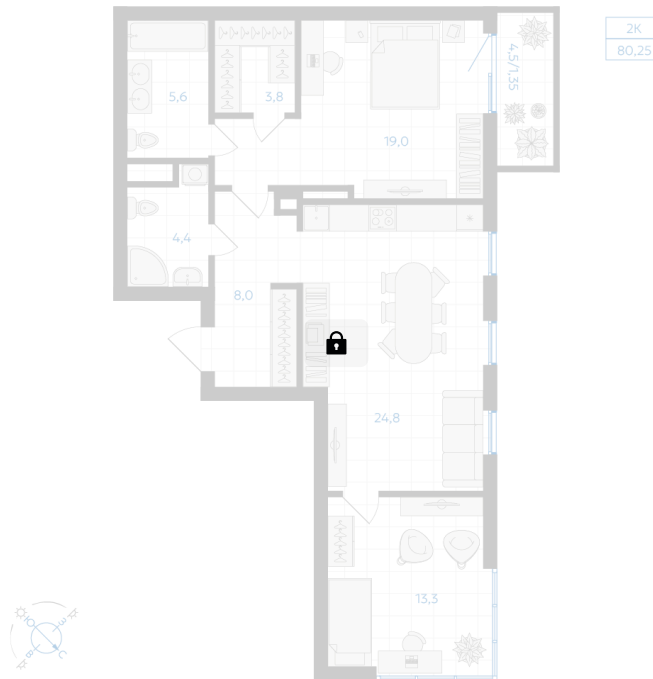

Номер: 264

2 комнатная 80.25 м²

Отсканируйте QR-код и
смотрите на сайте gk-
ikar.com

Цена по запросу

Чистовая отделка

Угловое остекление

Мастер-спальня

Кухня-гостиная

Проект	Клевер	Корпус	Дом 2.1
Этаж	7	Секция	4
Сдача	3 кв. 2027		

12.06.2026 17:26 (Мск)

Не является публичной офертой, цена может быть скорректирована.
Информация взята с сайта «gk-ikar.com».

На этаже 7

2 КОМНАТНАЯ 80.25 м²

12.06.2026 17:26 (Мск)

Не является публичной офертой, цена может быть скорректирована.
Информация взята с сайта «gk-ikar.com».

На генплане Дом 2.1

2 комнатная 80.25 м²

12.06.2026 17:26 (Мск)

Не является публичной офертой, цена может быть скорректирована.
Информация взята с сайта «gk-ikar.com».