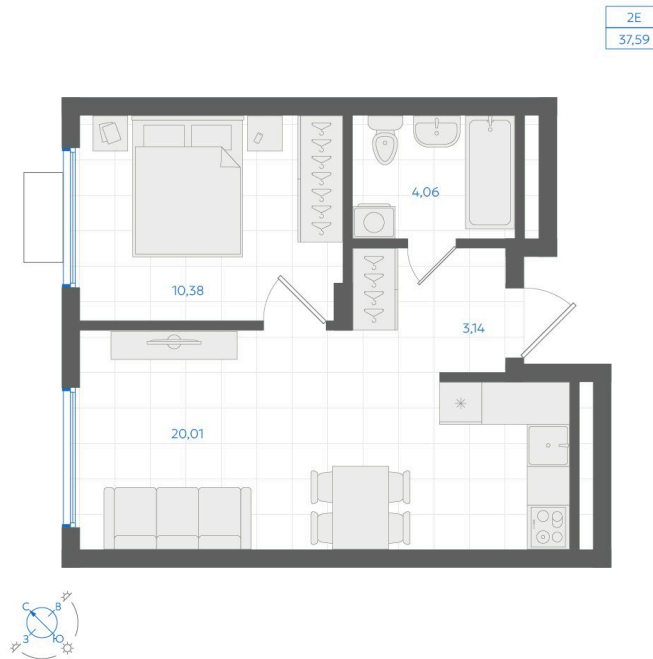

# 1 комнатная 37.85 м<sup>2</sup>

Отсканируйте QR-код и  
смотрите на сайте gk-  
ikar.com

**6 250 000 руб.**

В ипотеку от 22 446 руб.

Семейная ипотека 5%

Трейд-ин

Чистовая отделка

Кухня-гостиная

Проект	Центральный парк	Корпус	Дом 5.2.1-2
Этаж	4	Секция	1
Сдача	3 кв. 2026		

14.06.2026 11:16 (Мск)

Не является публичной офертой, цена может быть скорректирована.  
Информация взята с сайта «gk-ikar.com».

# На этаже 4

1 комнатная 37.85 м<sup>2</sup>

14.06.2026 11:16 (Мск)

Не является публичной офертой, цена может быть скорректирована.  
Информация взята с сайта «gk-ikar.com».

# На генплане Дом 5.2.1-2

1 комнатная 37.85 м<sup>2</sup>

14.06.2026 11:16 (Мск)

Не является публичной офертой, цена может быть скорректирована.  
Информация взята с сайта «gk-ikar.com».