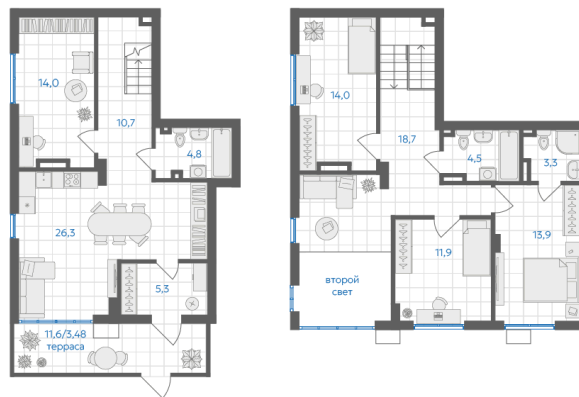

Номер: 393

4 комнатная 130.88 м²

Отсканируйте QR-код и
смотрите на сайте gk-
ikar.com

4К
130,88

первый уровень

второй уровень

22 104 000 руб.

В ипотеку **от 77 267 руб.**

Предчистовая отделка

Мастер-спальня

Кухня-гостиная

Проект	Клевер	Корпус	Дом 3.1
Этаж	1	Секция	6
Сдача	4 кв. 2027		

07.07.2026 02:05 (Мск)

Не является публичной офертой, цена может быть скорректирована.
Информация взята с сайта «gk-ikar.com».

На этаже 1

4 комнатная 130.88 м²

07.07.2026 02:05 (Мск)

Не является публичной офертой, цена может быть скорректирована.
Информация взята с сайта «gk-ikar.com».

На генплане Дом 3.1

4 комнатная 130.88 м²

07.07.2026 02:05 (Мск)