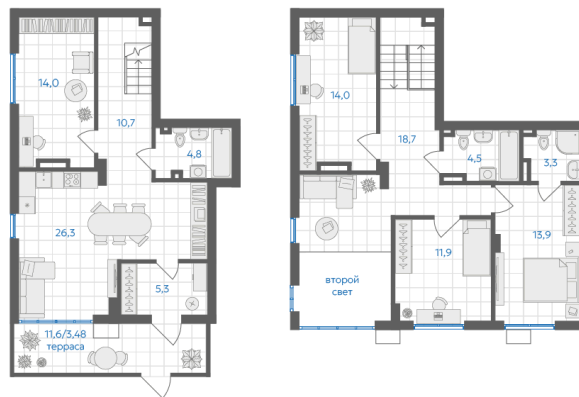

Номер: 393

4 комнатная 130.88 м²

Отсканируйте QR-код и
смотрите на сайте gk-
ikar.com

4К
130,88

первый уровень

второй уровень

22 104 000 руб.

В ипотеку от 77 267 руб.

Предчистовая отделка

Мастер-спальня

Кухня-гостиная

Проект	Клевер	Корпус	Дом 3.1
Этаж	1	Секция	6
Сдача	4 кв. 2027		

07.07.2026 03:21 (Мск)

Не является публичной офертой, цена может быть скорректирована.
Информация взята с сайта «gk-ikar.com».

На этаже 1

4 комнатная 130.88 м²

07.07.2026 03:21 (Мск)

Не является публичной офертой, цена может быть скорректирована.
Информация взята с сайта «gk-ikar.com».

На генплане Дом 3.1

4 комнатная 130.88 м²

07.07.2026 03:21 (Мск)