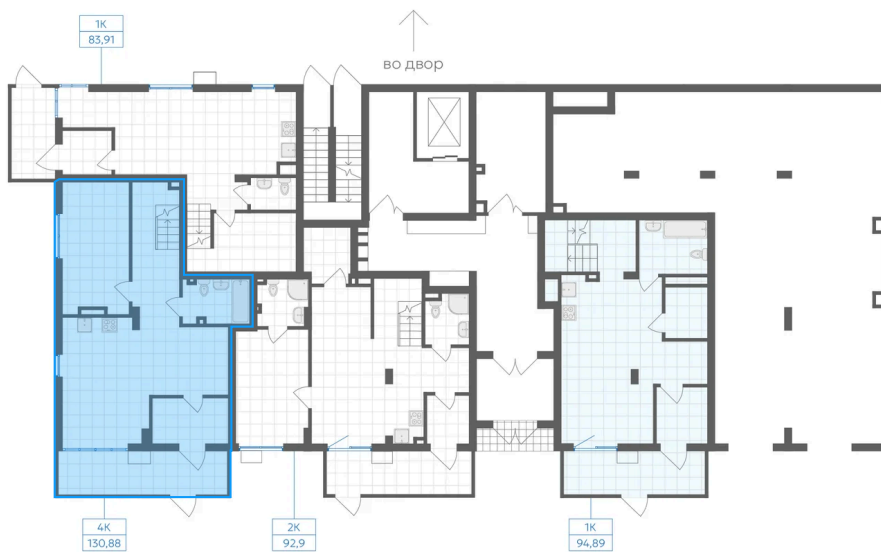

Предчистовая отделка

Мастер-спальня

Кухня-гостиная

Проект	Клевер	Корпус	Дом 3.1
Этаж	1	Секция	6
Сдача	4 кв. 2027		

23.05.2026 00:18 (Мск)

Не является публичной офертой, цена может быть скорректирована.
Информация взята с сайта «gk-ikar.com».

На этаже 1

4 комнатная 130.88 м²

23.05.2026 00:18 (Мск)

Не является публичной офертой, цена может быть скорректирована.
Информация взята с сайта «gk-ikar.com».

На генплане Дом 3.1

4 комнатная 130.88 м²

23.05.2026 00:18 (Мск)