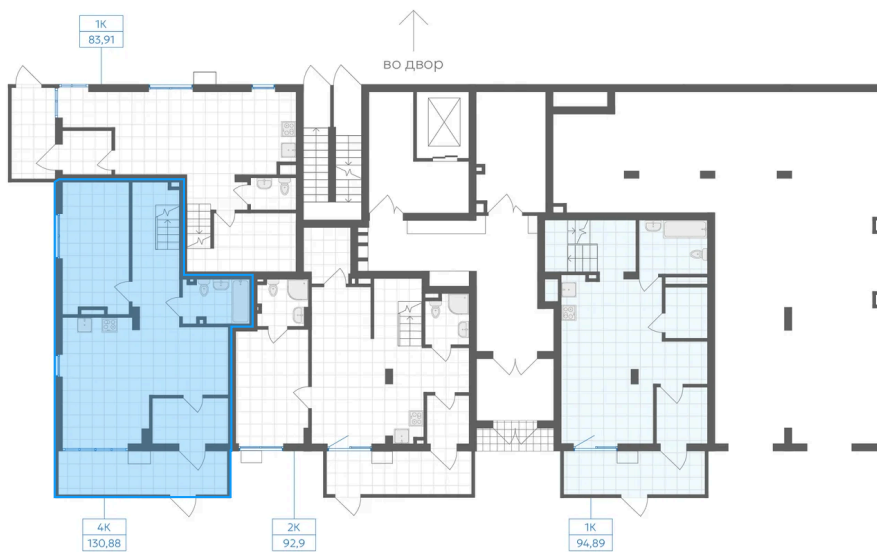

Номер: 393

4 комнатная 130.88 м²

Отсканируйте QR-код и
смотрите на сайте gk-
ikar.com

4К
130,88

первый уровень

второй уровень

22 104 000 руб.

В ипотеку **от 77 267 руб.**

Предчистовая отделка

Мастер-спальня

Кухня-гостиная

Проект	Клевер	Корпус	Дом 3.1
Этаж	1	Секция	6
Сдача	4 кв. 2027		

07.07.2026 02:05 (Мск)

Не является публичной офертой, цена может быть скорректирована.
Информация взята с сайта «gk-ikar.com».

На этаже 1

4 комнатная 130.88 м²

07.07.2026 02:05 (Мск)

Не является публичной офертой, цена может быть скорректирована.
Информация взята с сайта «gk-ikar.com».

На генплане Дом 3.1

4 комнатная 130.88 м²

07.07.2026 02:05 (Мск)