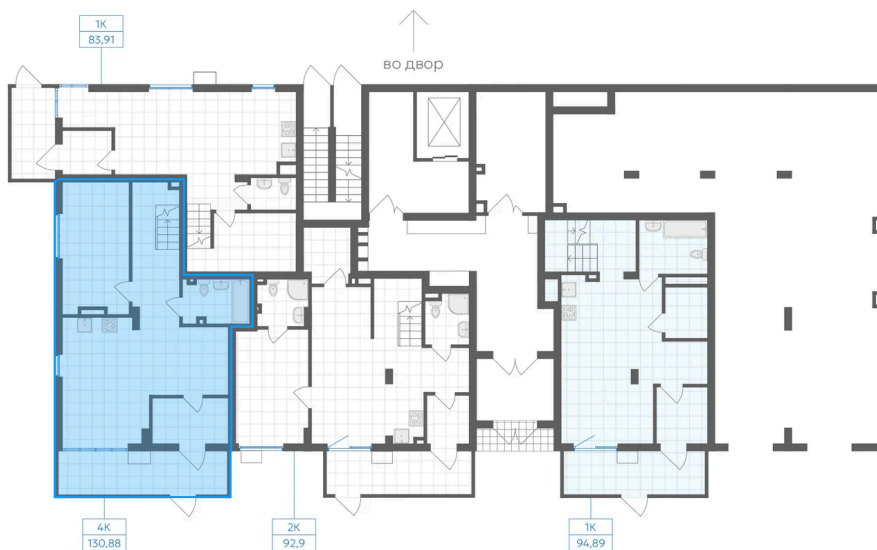

Номер: 393

4 комнатная 130.88 м²

Отсканируйте QR-код и
смотрите на сайте gk-
ikar.com

4К
130,88

первый уровень

второй уровень

22 104 000 руб.

В ипотеку от 77 267 руб.

Предчистовая отделка

Мастер-спальня

Кухня-гостиная

Проект	Клевер	Корпус	Дом 3.1
Этаж	1	Секция	6
Сдача	4 кв. 2027		

07.07.2026 03:21 (Мск)

Не является публичной офертой, цена может быть скорректирована.
Информация взята с сайта «gk-ikar.com».

На этаже 1

4 комнатная 130.88 м²

07.07.2026 03:21 (Мск)

Не является публичной офертой, цена может быть скорректирована.
Информация взята с сайта «gk-ikar.com».

На генплане Дом 3.1

4 комнатная 130.88 м²

07.07.2026 03:21 (Мск)