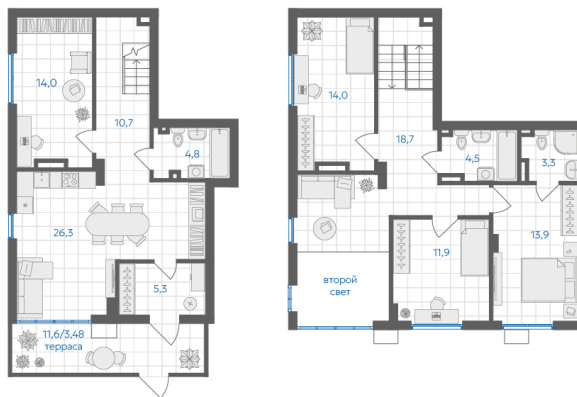

Номер: 393

4 комнатная 130.88 м²

Отсканируйте QR-код и
смотрите на сайте gk-
ikar.com

4К
130,88

первый уровень

второй уровень

21 460 000 руб.

В ипотеку от 77 070 руб.

Предчистовая отделка

Мастер-спальня

Кухня-гостиная

Проект	Клевер	Корпус	Дом 3.1
Этаж	1	Секция	6
Сдача	4 кв. 2027		

23.05.2026 00:18 (Мск)

Не является публичной офертой, цена может быть скорректирована.
Информация взята с сайта «gk-ikar.com».

На этаже 1

4 комнатная 130.88 м²

23.05.2026 00:18 (Мск)

Не является публичной офертой, цена может быть скорректирована.
Информация взята с сайта «gk-ikar.com».

На генплане Дом 3.1

4 комнатная 130.88 м²

23.05.2026 00:18 (Мск)