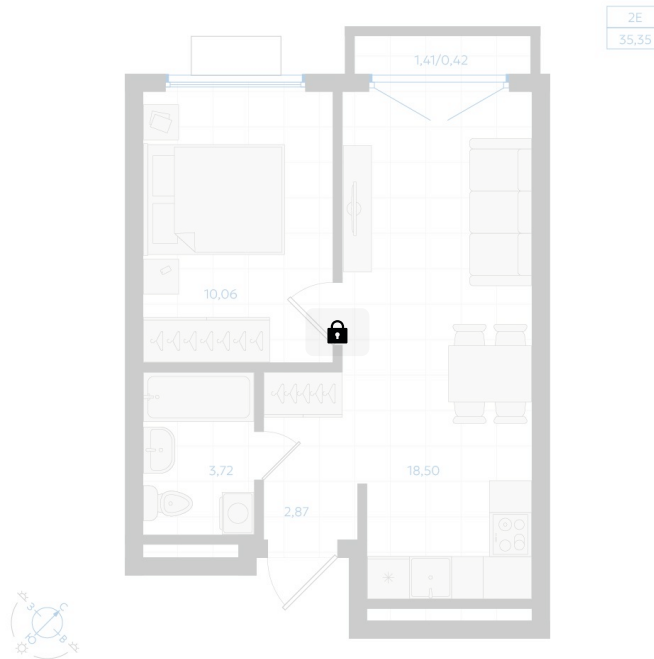

Номер: 240

1 комнатная 35.35 м²

Отсканируйте QR-код и
смотрите на сайте gk-
ikar.com

Цена по запросу

Чистовая отделка

Кухня-гостиная

Проект	Центральный парк	Корпус	Дом 3.1
Этаж	3	Секция	10
Сдача	3 кв. 2026		

12.06.2026 15:56 (Мск)

Не является публичной офертой, цена может быть скорректирована.
Информация взята с сайта «gk-ikar.com».

На этаже 3

1 КОМНАТНАЯ 35.35 м²

12.06.2026 15:56 (Мск)

Не является публичной офертой, цена может быть скорректирована.
Информация взята с сайта «gk-ikar.com».

На генплане Дом 3.1

1 комнатная 35.35 м²

12.06.2026 15:56 (Мск)

Не является публичной офертой, цена может быть скорректирована.
Информация взята с сайта «gk-ikar.com».