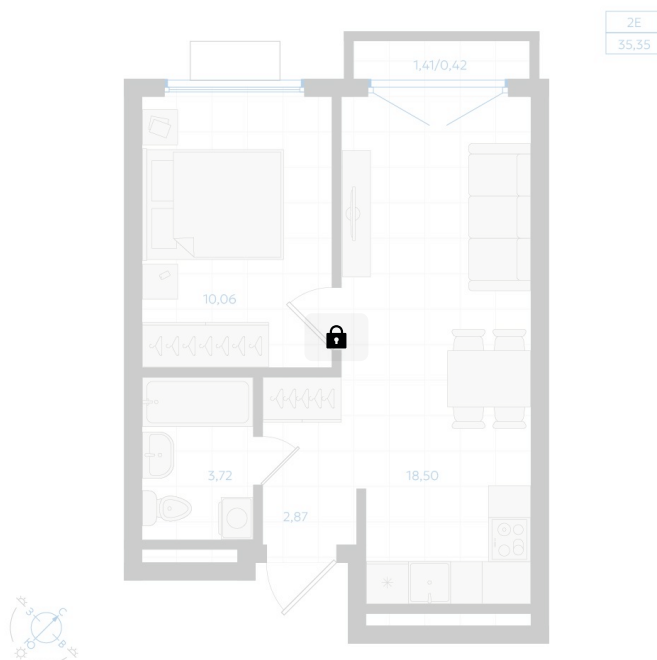

Номер: 240

1 комнатная 35.35 м²

Отсканируйте QR-код и
смотрите на сайте gk-
ikar.com

Цена по запросу

Чистовая отделка

Кухня-гостиная

Проект	Центральный парк	Корпус	Дом 3.1
Этаж	3	Секция	10
Сдача	3 кв. 2026		

12.06.2026 16:17 (Мск)

Не является публичной офертой, цена может быть скорректирована.
Информация взята с сайта «gk-ikar.com».

На этаже 3

1 КОМНАТНАЯ 35.35 м²

12.06.2026 16:17 (Мск)

Не является публичной офертой, цена может быть скорректирована.
Информация взята с сайта «gk-ikar.com».

На генплане Дом 3.1

1 комнатная 35.35 м²

12.06.2026 16:17 (Мск)

Не является публичной офертой, цена может быть скорректирована.
Информация взята с сайта «gk-ikar.com».