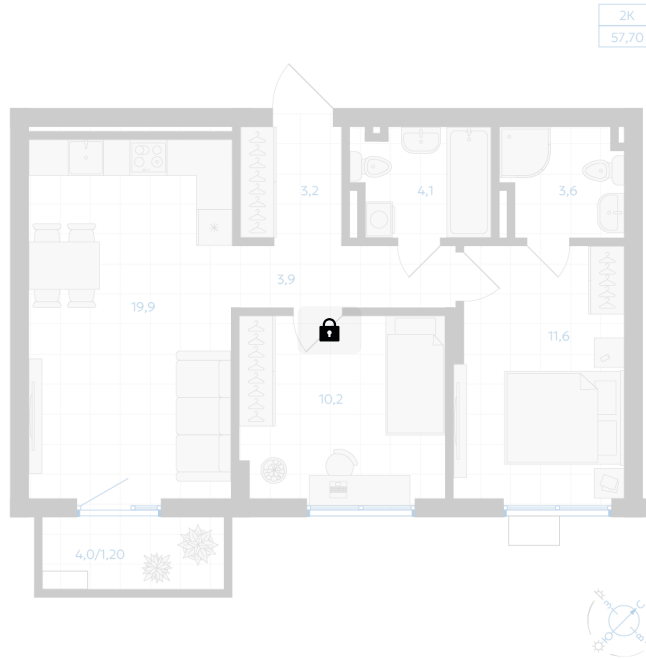

Номер: 66

# 2 комнатная 57.7 м<sup>2</sup>

Отсканируйте QR-код и  
смотрите на сайте gk-  
ikar.com

## Цена по запросу

Предчистовая отделка

Мастер-спальня

Кухня-гостиная

Проект	Клевер	Корпус	Дом 3.1
Этаж	2	Секция	2
Сдача	4 кв. 2027		

01.05.2026 02:34 (Мск)

Не является публичной офертой, цена может быть скорректирована. Информация взята с сайта «gk-ikar.com»