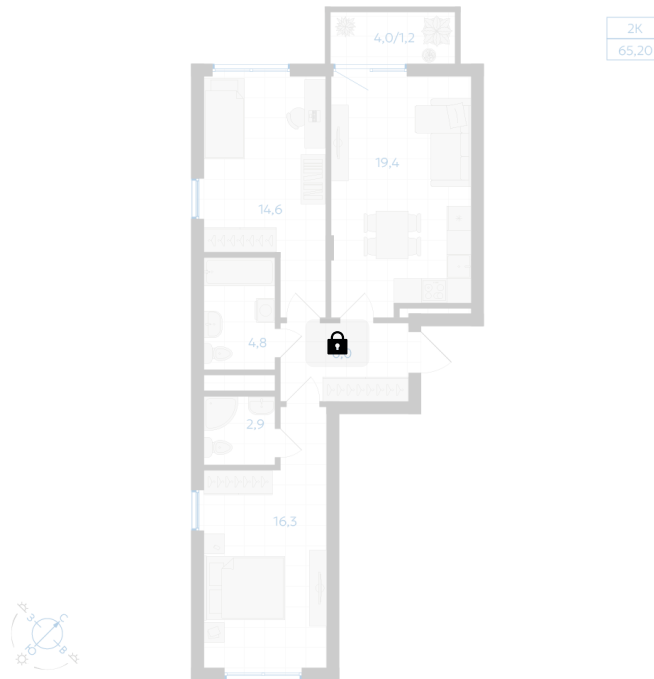

Номер: 174

2 комнатная 65.2 м²

Отсканируйте QR-код и
смотрите на сайте gk-
ikar.com

Цена по запросу

Предчистовая отделка

Мастер-спальня

Кухня-гостиная

Проект	Клевер	Корпус	Дом 2.1
Этаж	14	Секция	2
Сдача	3 кв. 2027		

12.06.2026 15:59 (Мск)

Не является публичной офертой, цена может быть скорректирована.
Информация взята с сайта «gk-ikar.com».

На этаже 14

2 комнатная 65.2 м²

12.06.2026 15:59 (Мск)

Не является публичной офертой, цена может быть скорректирована.
Информация взята с сайта «gk-ikar.com».

На генплане Дом 2.1

2 комнатная 65.2 м²

12.06.2026 15:59 (Мск)

Не является публичной офертой, цена может быть скорректирована.
Информация взята с сайта «gk-ikar.com».