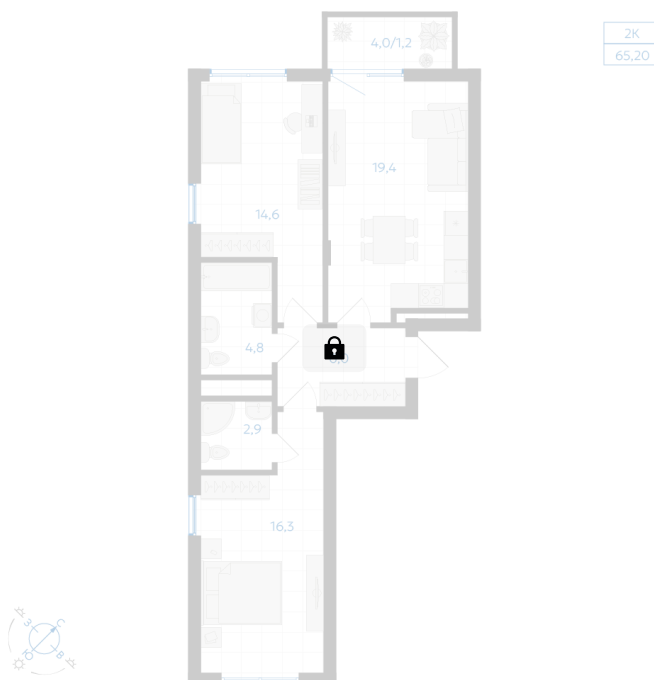

# 2 комнатная 65.2 м<sup>2</sup>

Отсканируйте QR-код и  
смотрите на сайте gk-  
ikar.com

## Цена по запросу

Предчистовая отделка

Мастер-спальня

Кухня-гостиная

Проект	Клевер	Корпус	Дом 2.1
Этаж	14	Секция	2
Сдача	3 кв. 2027		

12.06.2026 20:08 (Мск)

Не является публичной офертой, цена может быть скорректирована.  
Информация взята с сайта «gk-ikar.com».