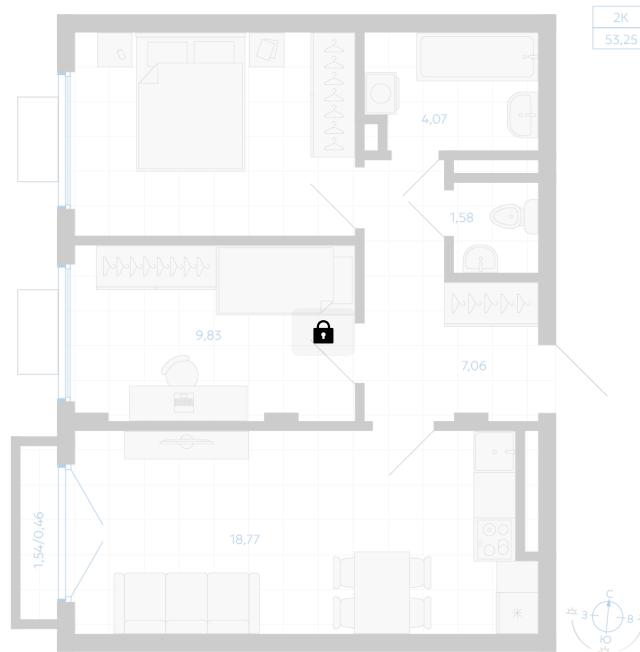

Номер: 16

2 комнатная 53.25 м²

Отсканируйте QR-код и
смотрите на сайте gk-
ikar.com

Цена по запросу

Чистовая отделка

Кухня-гостиная

Проект	Центральный парк	Корпус	Дом 4.1.1-8
Этаж	3	Секция	1
Сдача	3 кв. 2026		

12.06.2026 14:32 (Мск)

Не является публичной офертой, цена может быть скорректирована.
Информация взята с сайта «gk-ikar.com».

На этаже 3

2 КОМНАТНАЯ 53.25 м²

12.06.2026 14:32 (Мск)

Не является публичной офертой, цена может быть скорректирована.
Информация взята с сайта «gk-ikar.com».

На генплане Дом 4.1.1-8

2 комнатная 53.25 м²

12.06.2026 14:32 (Мск)

Не является публичной офертой, цена может быть скорректирована.
Информация взята с сайта «gk-ikar.com».