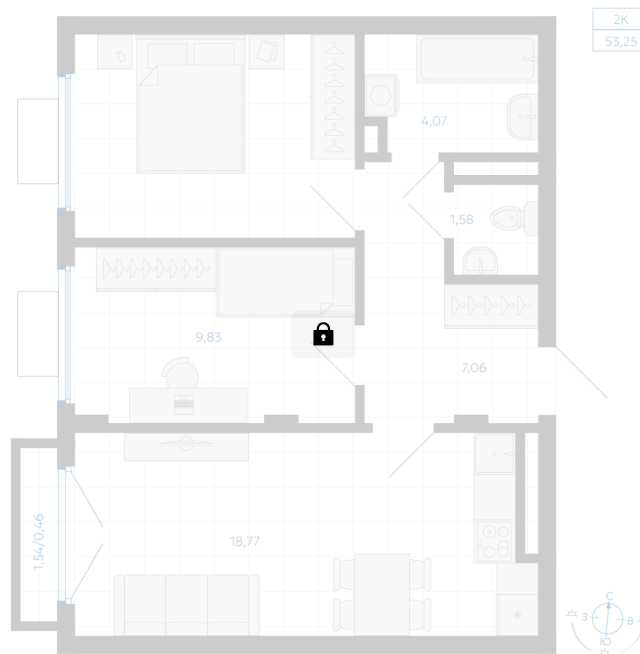

Номер: 16

2 комнатная 53.25 м²

Отсканируйте QR-код и
смотрите на сайте gk-
ikar.com

Цена по запросу

Чистовая отделка

Кухня-гостиная

Проект	Центральный парк	Корпус	Дом 4.1.1-8
Этаж	3	Секция	1
Сдача	3 кв. 2026		

12.06.2026 13:40 (Мск)

Не является публичной офертой, цена может быть скорректирована.
Информация взята с сайта «gk-ikar.com».

На этаже 3

2 КОМНАТНАЯ 53.25 м²

12.06.2026 13:40 (Мск)

Не является публичной офертой, цена может быть скорректирована.
Информация взята с сайта «gk-ikar.com».

На генплане Дом 4.1.1-8

2 комнатная 53.25 м²

12.06.2026 13:40 (Мск)

Не является публичной офертой, цена может быть скорректирована.
Информация взята с сайта «gk-ikar.com».