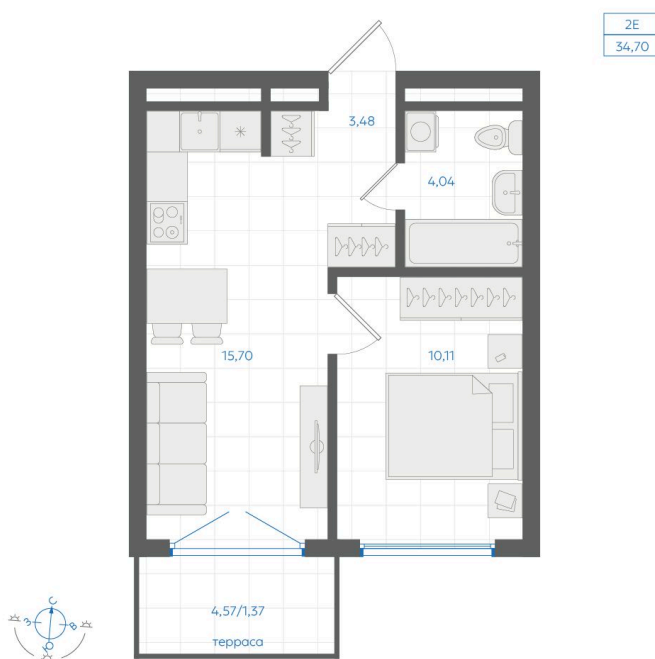

Номер: 168

1 комнатная 34.7 м²

Отсканируйте QR-код и
смотрите на сайте gk-
ikar.com

5 900 000 руб.

В ипотеку от 21 189 руб.

Семейная ипотека 5%

Трейд-ин

Чистовая отделка

Терраса

Кухня-гостиная

Проект	Центральный парк	Корпус	Дом 5.2.3-11
Этаж	1	Секция	8
Сдача	3 кв. 2026		

12.06.2026 18:43 (Мск)

Не является публичной офертой, цена может быть скорректирована.
Информация взята с сайта «gk-ikar.com».

На этаже 1

1 комнатная 34.7 м²

12.06.2026 18:43 (Мск)

Не является публичной офертой, цена может быть скорректирована.
Информация взята с сайта «gk-ikar.com».

На генплане Дом 5.2.3-11

1 комнатная 34.7 м²

12.06.2026 18:43 (Мск)