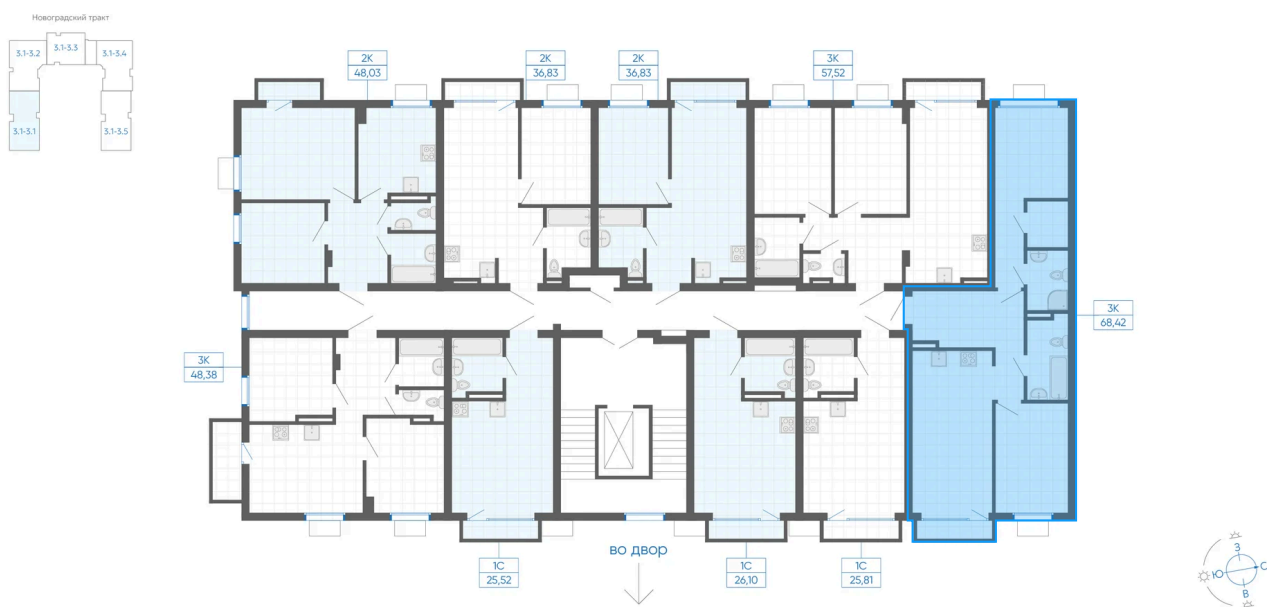

Номер: 41

2 комнатная 68.42 м²

Отсканируйте QR-код и
смотрите на сайте gk-
ikar.com

9 440 000 руб.

В ипотеку от 33 902 руб.

Стандартная ипотека от 15% до 18,7%

Семейная ипотека от 5%

Чистовая отделка

Мастер-спальня

Кухня-гостиная

Проект	Новиль	Корпус	Дом А3.1-3
Этаж	5	Секция	1
Сдача	4 кв. 2026		

17.06.2026 16:35 (Мск)

Не является публичной офертой, цена может быть скорректирована.
Информация взята с сайта «gk-ikar.com».

На этаже 5

2 комнатная 68.42 м²

17.06.2026 16:35 (Мск)

Не является публичной офертой, цена может быть скорректирована.
Информация взята с сайта «gk-ikar.com».

На генплане Дом А3.1-3

2 комнатная 68.42 м²

17.06.2026 16:35 (Мск)